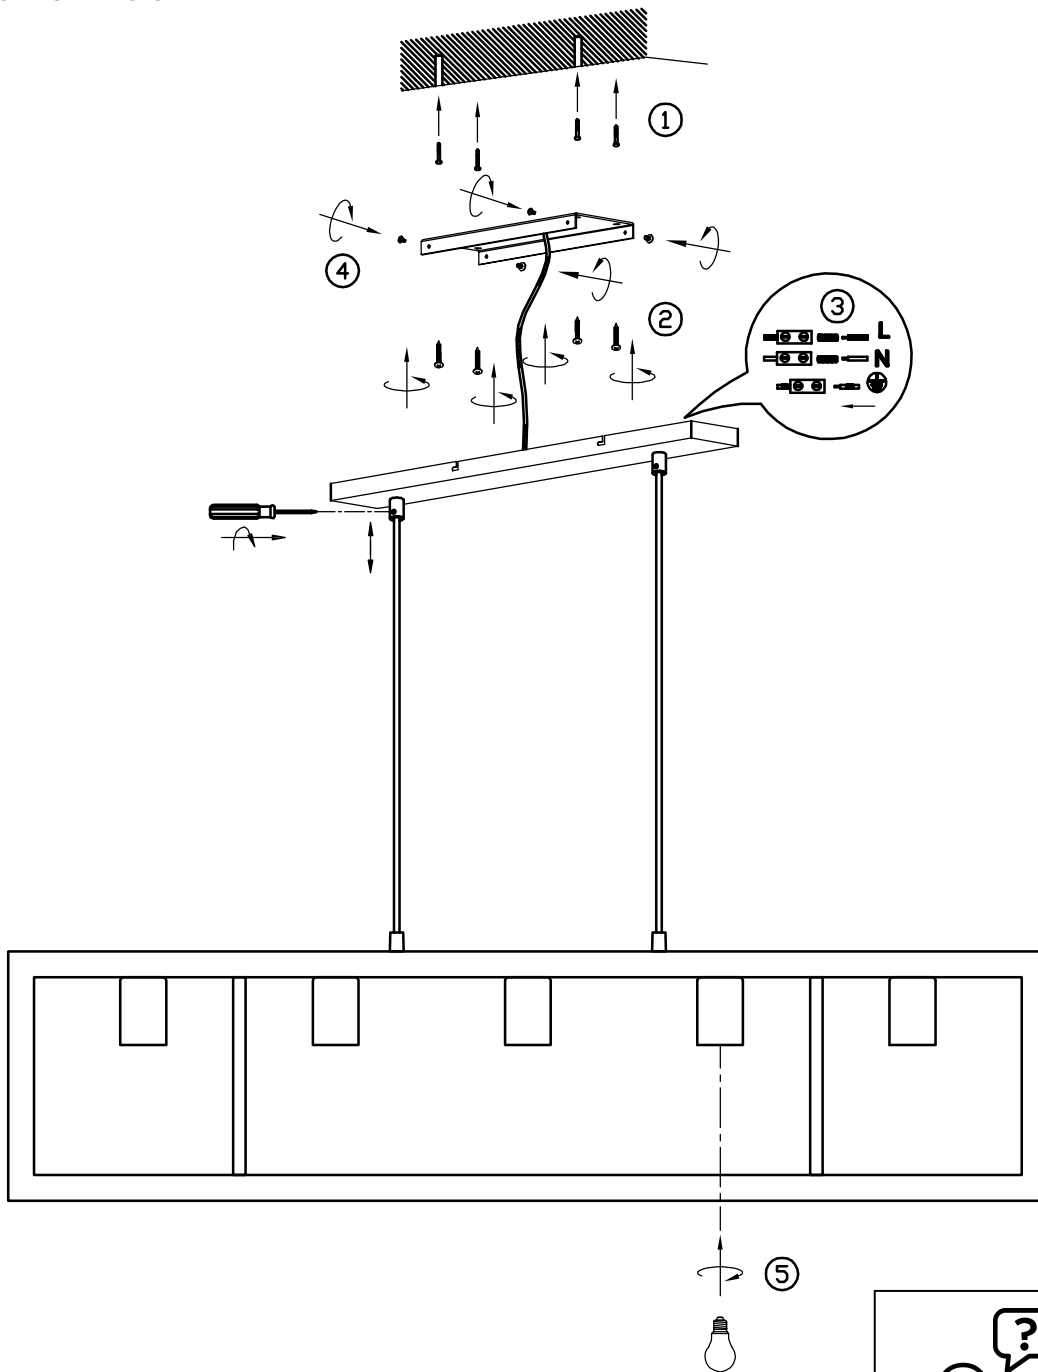

(SR) UPOZORENJE!

Prije početka montaže, pažljivo pročitajte sigurnosne upute!

230V~ 50Hz, 5xE27/ max.10W

[trio-lighting.com/
313800532](http://trio-lighting.com/313800532)