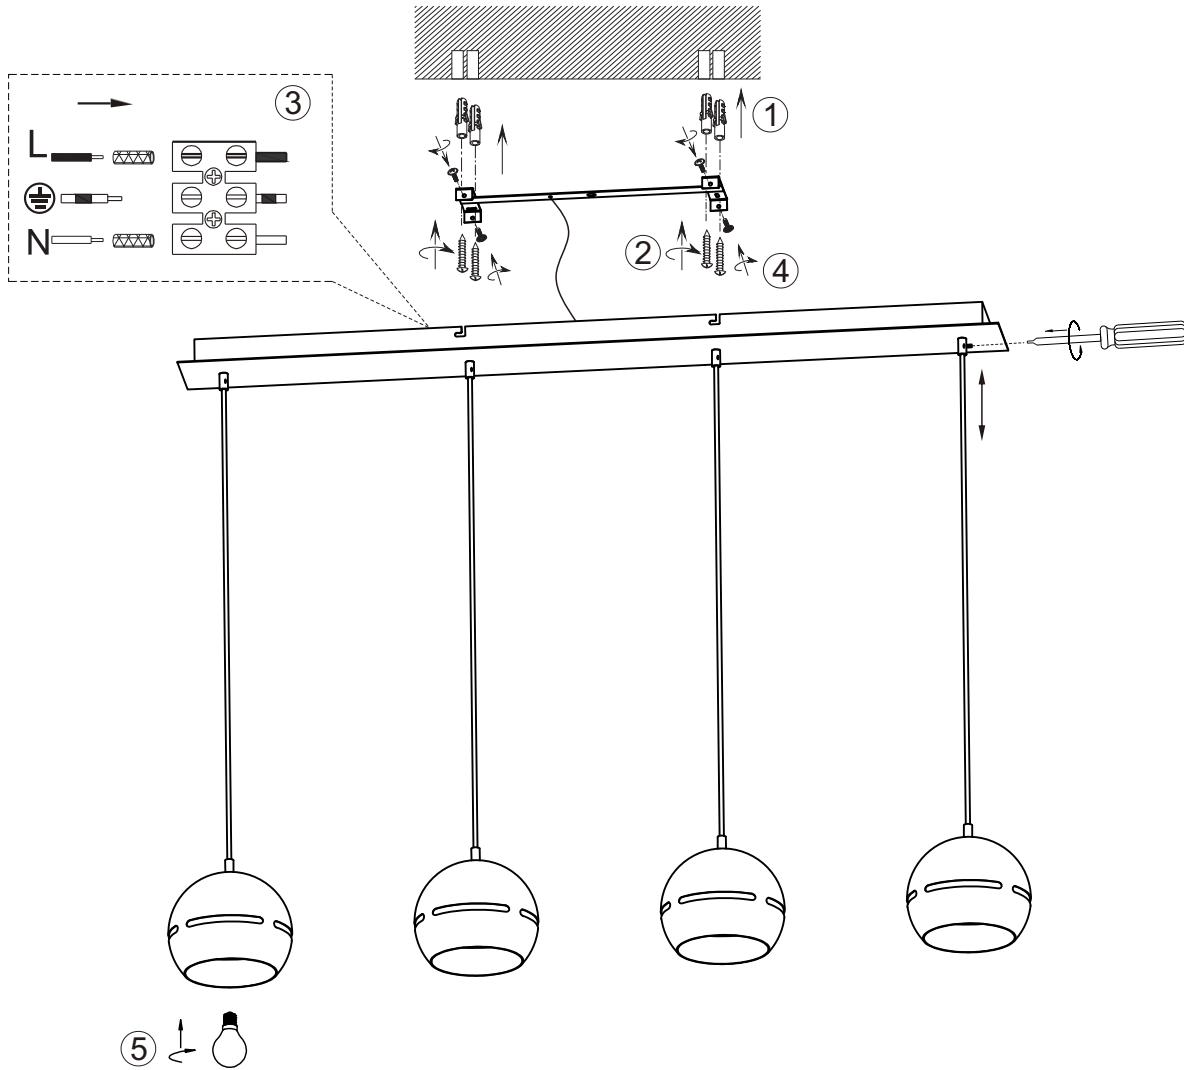

(SR) UPOZORENJE!

Prije početka montaže, pažljivo pročitajte sigurnosne upute!

230V ~ 50Hz, 4 x E14 / max. 40W

trio-lighting.com/
313300407