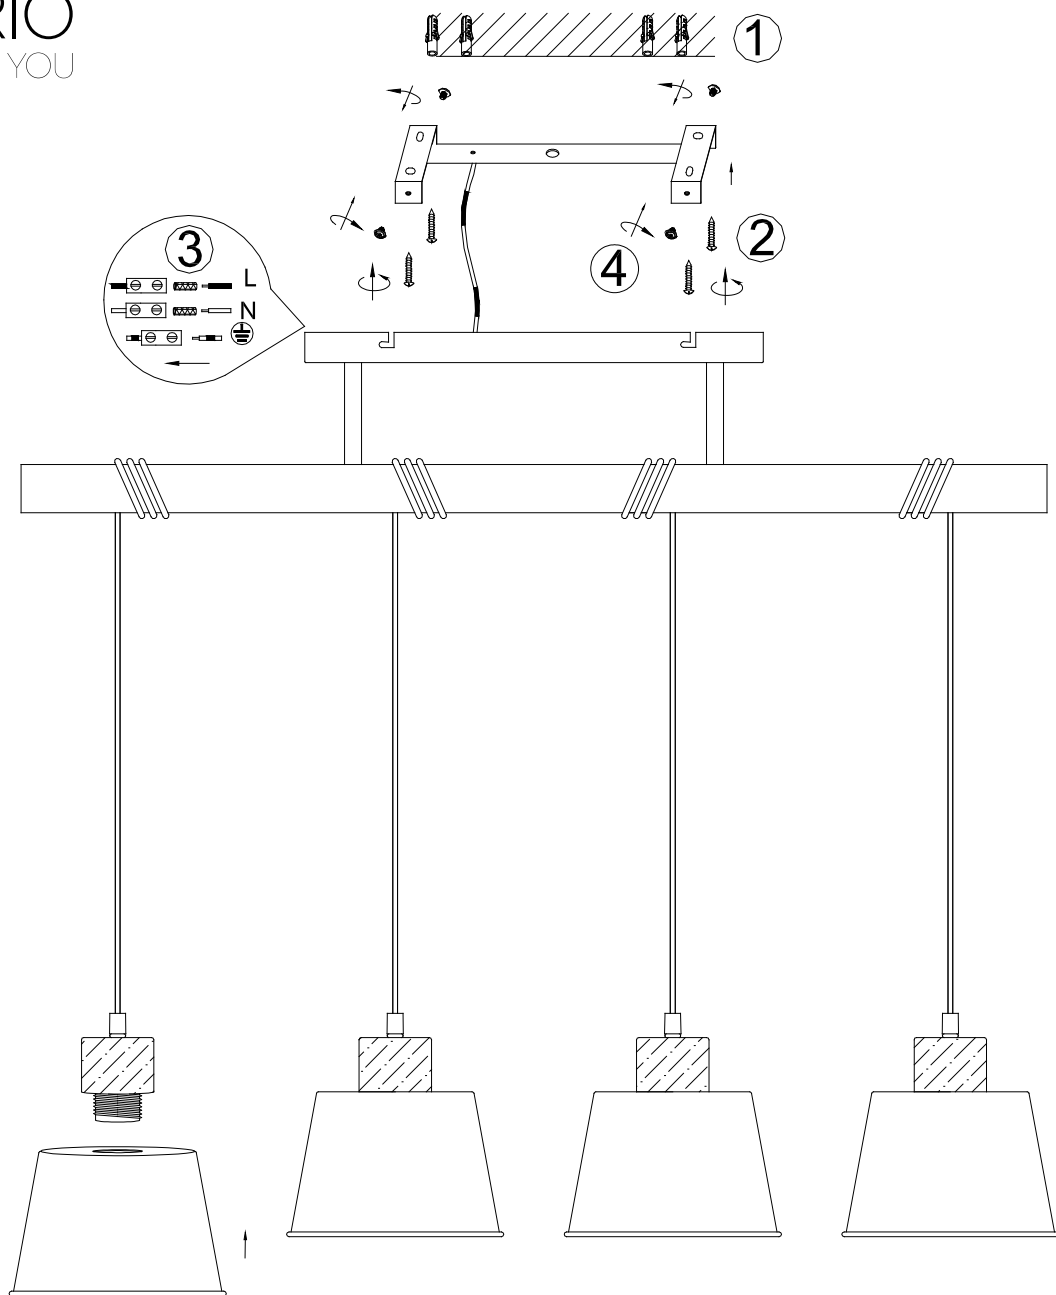

(SR) UPOZORENJE!

Prije početka montaže, pažljivo pročitajte sigurnosne upute!

230V ~ 50Hz, 4 x E27 / max.40W

trio-lighting.com/
312700432