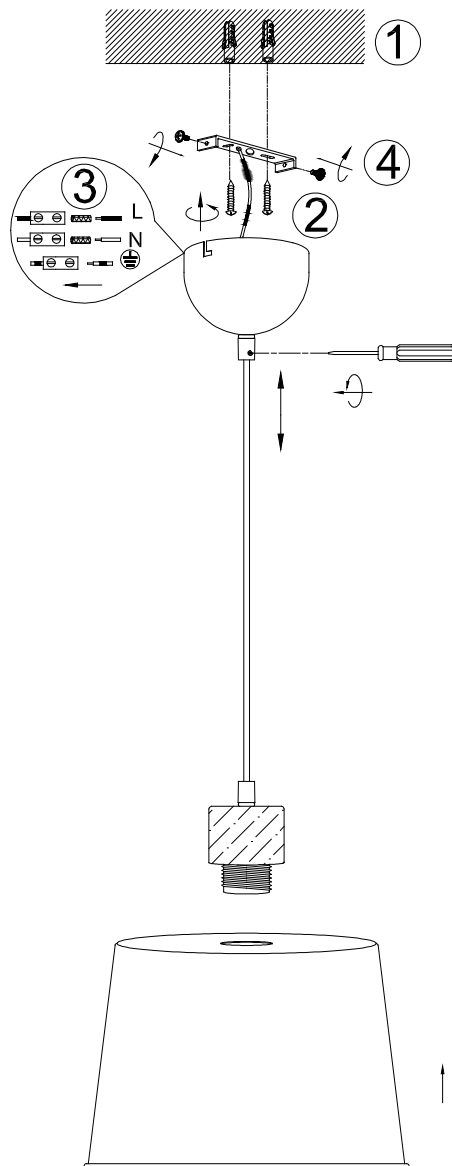

(SR) UPOZORENJE!

Prije početka montaže, pažljivo pročitajte sigurnosne upute!

230V ~ 50Hz, 1 x E27 / max.60W

trio-lighting.com/
312700132