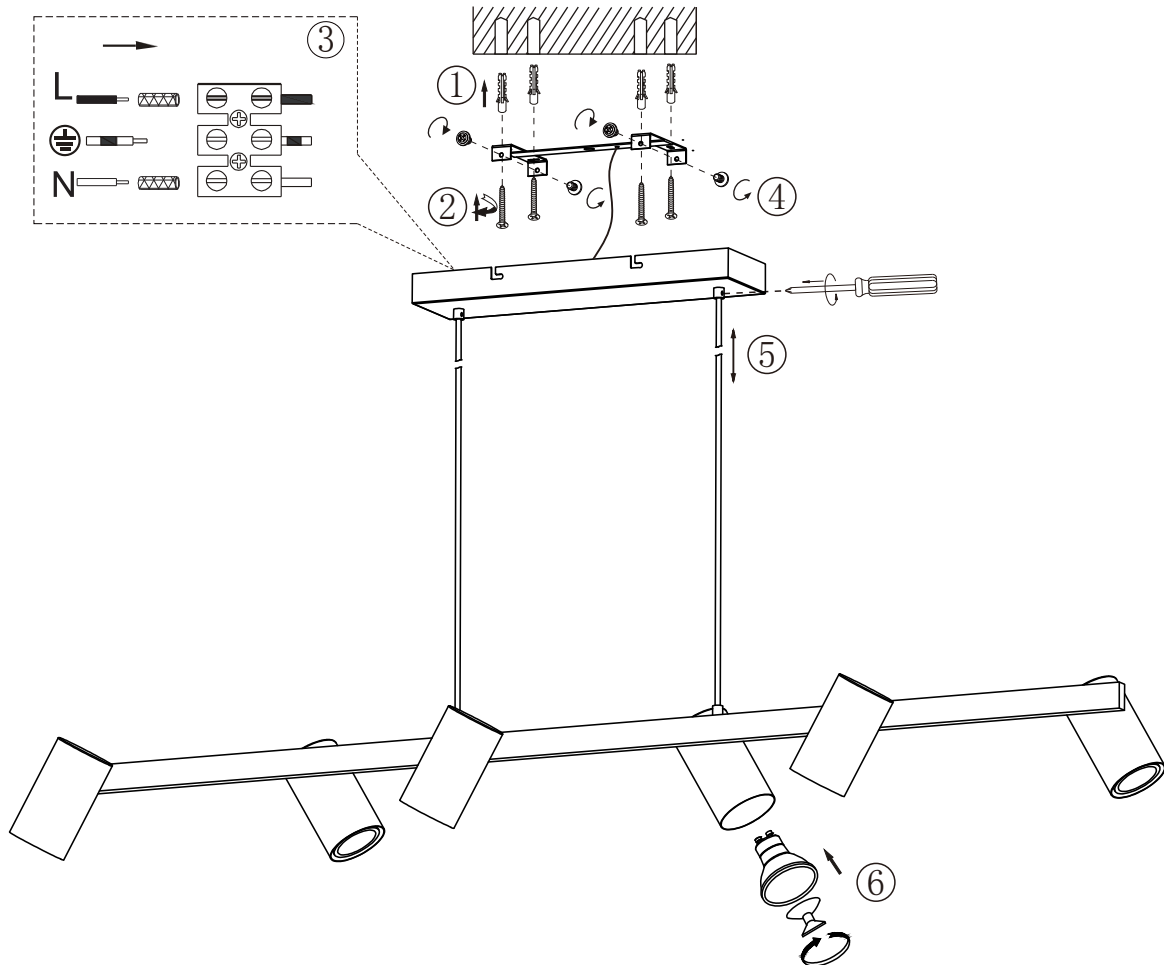

(SR) UPOZORENJE!

Prije početka montaže, pažljivo pročitajte sigurnosne upute!

(UK) ПОПЕРЕДЖЕННЯ!

Перед розбиранням, будь ласка, уважно прочитайте інструкції з техніки безпеки!

3124906XX

230V ~ 50Hz, 6 x GU10 / max. 35W