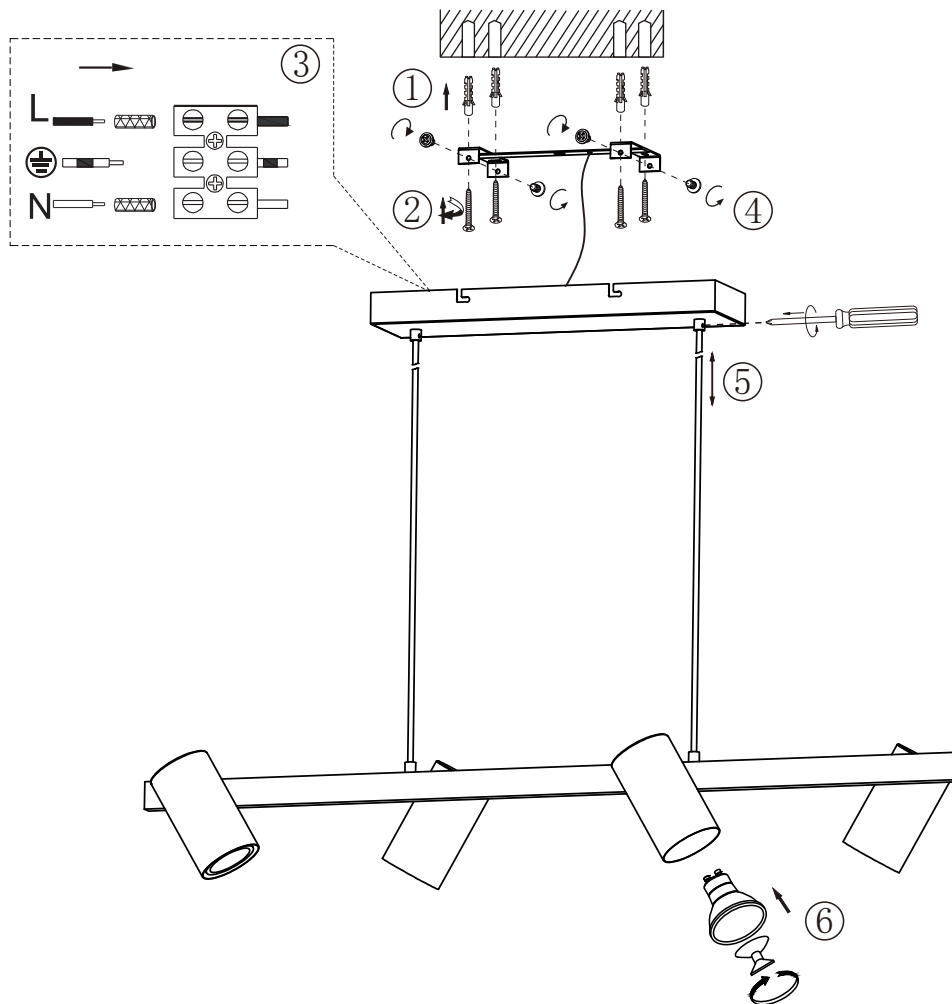

(SR) UPOZORENJE!

Prije početka montaže, pažljivo pročitajte sigurnosne upute!

(UK) ПОПЕРЕДЖЕННЯ!

Перед розбиранням, будь ласка, уважно прочитайте інструкції з техніки безпеки!

3124904XX

230V ~ 50Hz, 4 x GU10 / max. 35W