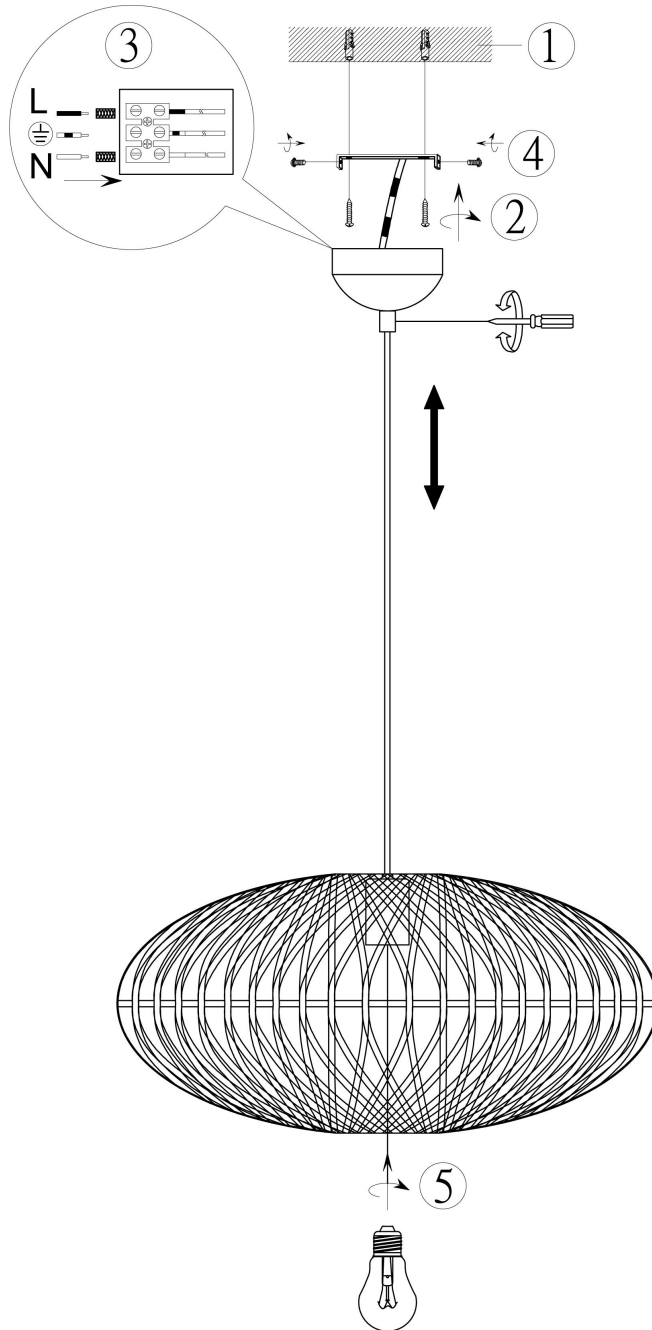

(SR) UPOZORENJE!

Prije početka montaže, pažljivo pročitajte sigurnosne upute!

trio-lighting.com /
312300136

230V ~ 50Hz, 1x E27 / max. 40W