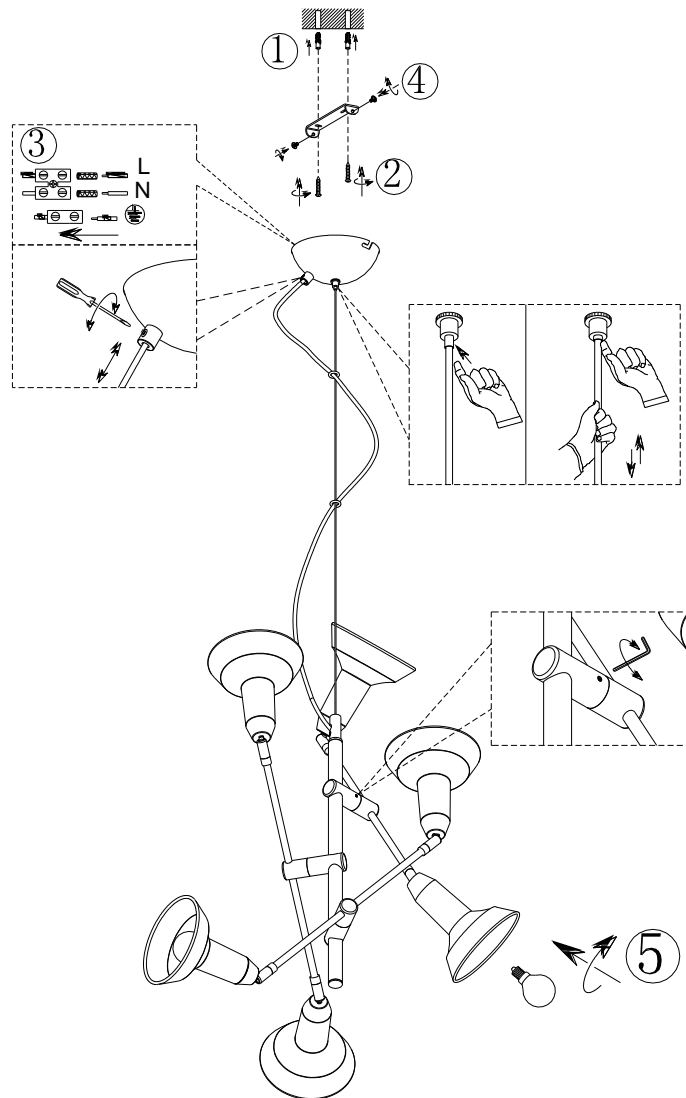

(SR) UPOZORENJE!

Prije početka montaže, pažljivo pročitajte sigurnosne upute!

(UK) ПОПЕРЕДЖЕННЯ!

Перед розбиранням, будь ласка, уважно прочитайте інструкції з техніки безпеки!

230V~50Hz
6 x E14 / max.10W

trio-lighting.com/
311900632