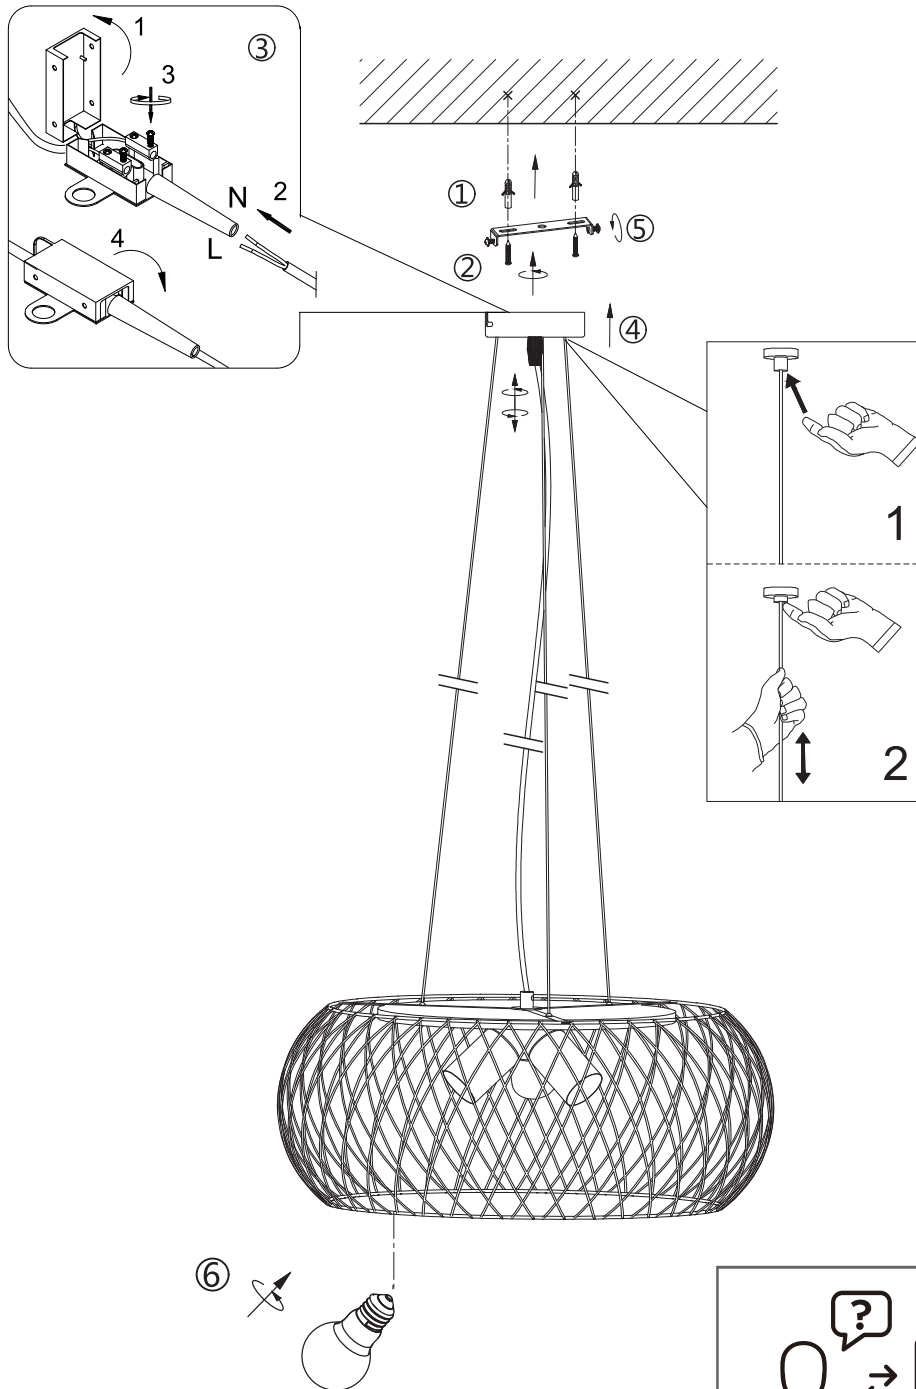

(SR) UPOZORENJE!

Prije početka montaže, pažljivo pročitajte sigurnosne upute!

(UK) ПОПЕРЕДЖЕННЯ!

Перед розбиранням, будь ласка, уважно прочитайте інструкції з техніки безпеки!

TRIO

LIGHTING FOR YOU

230V~50Hz, 3 x E27/max.40W