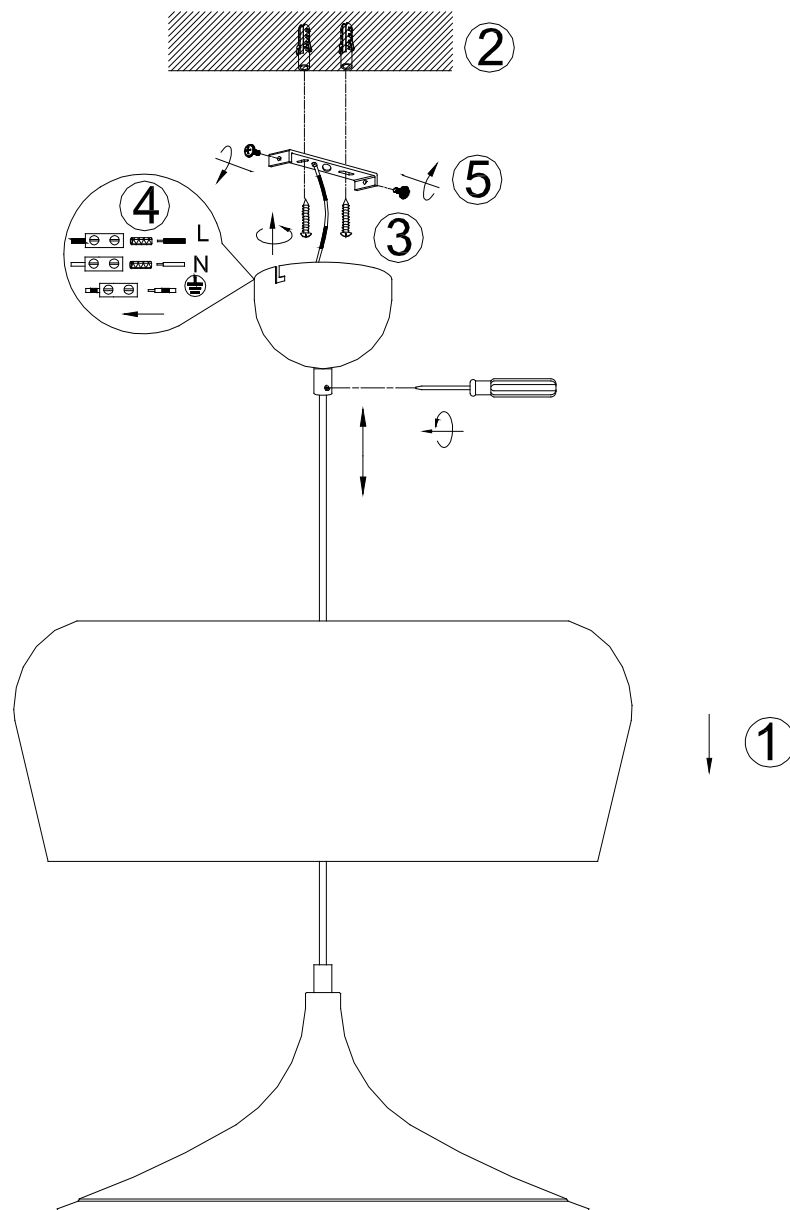

(SR) UPOZORENJE!

Prije početka montaže, pažljivo pročitajte sigurnosne upute!

230V ~ 50Hz, 1 x E27 / max.40W