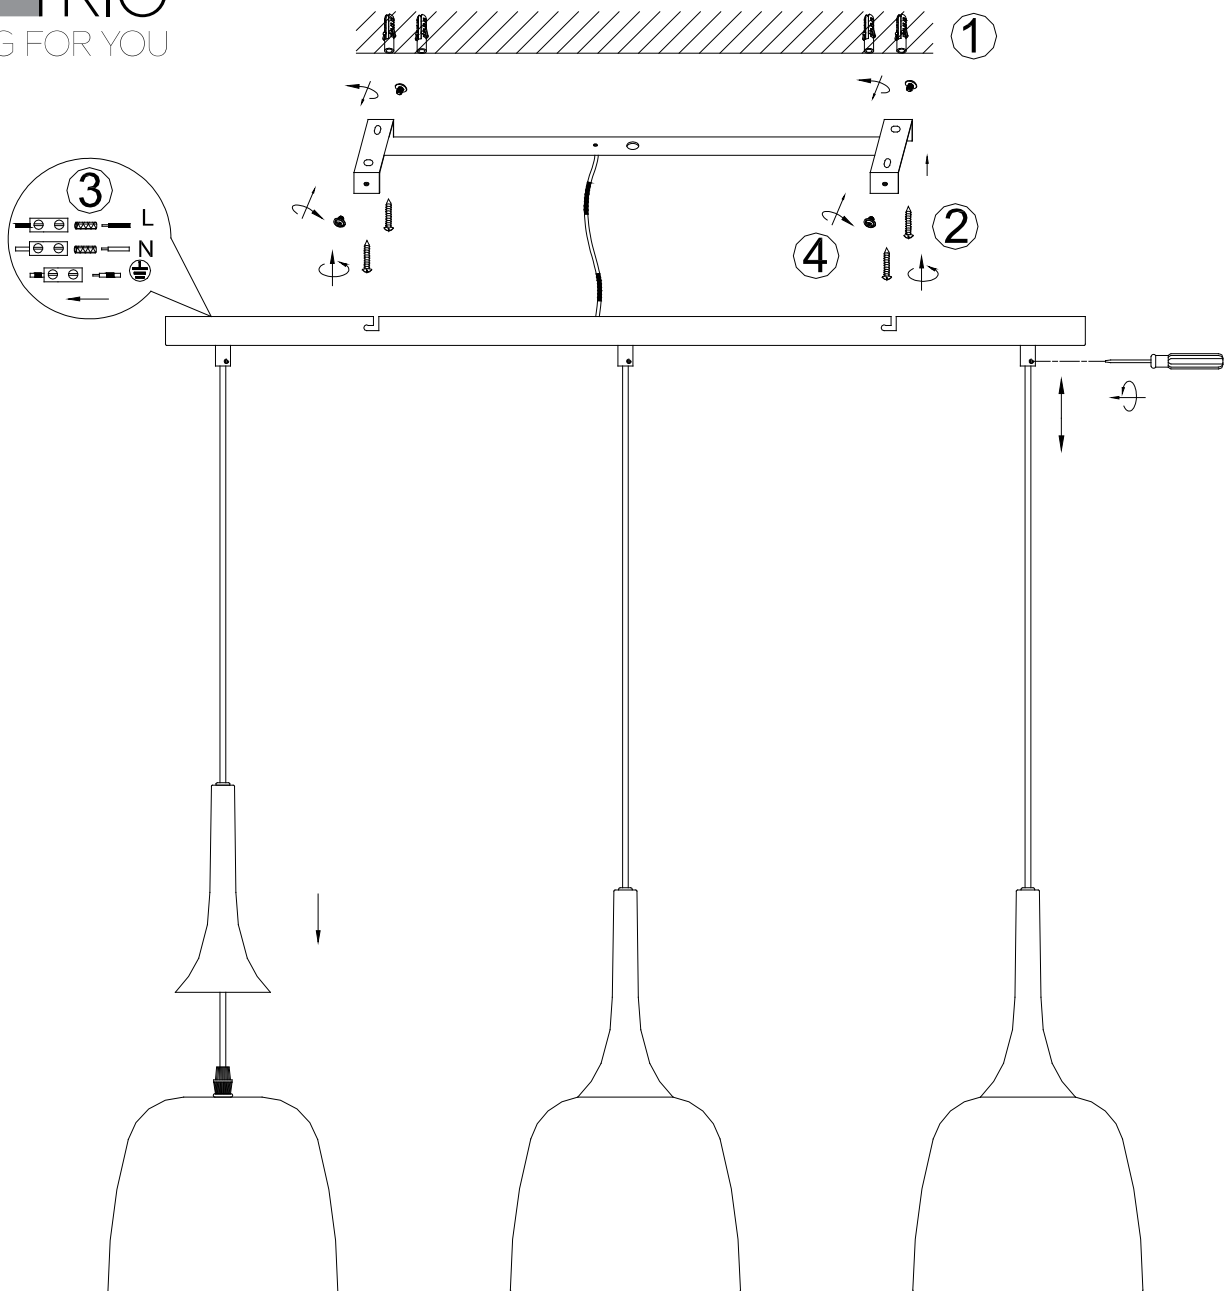

(SR) UPOZORENJE!

Prije početka montaže, pažljivo pročitajte sigurnosne upute!

230V ~ 50Hz, 3 x E27 / max.40W

trio-lighting.com/
310800308