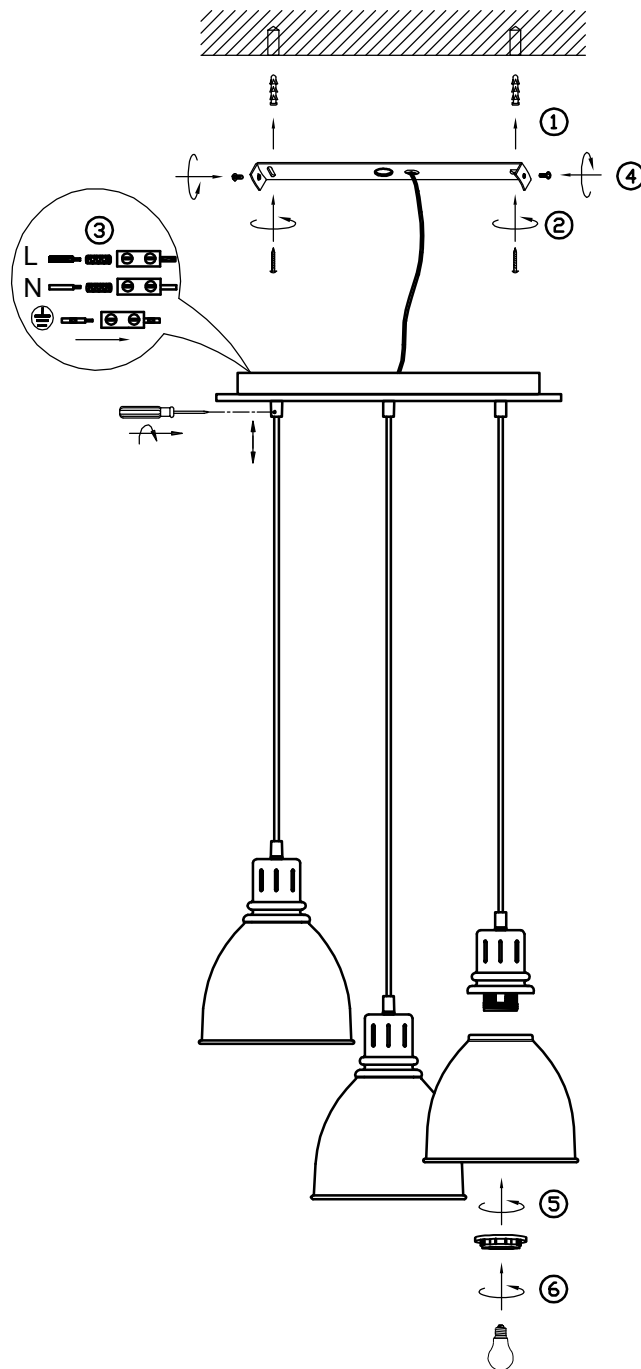

(SR) UPOZORENJE!

Prije početka montaže, pažljivo pročitajte sigurnosne upute!

230V~ 50Hz, 3xE27/ max.40W

[trio-lighting.com/
310730332](http://trio-lighting.com/310730332)