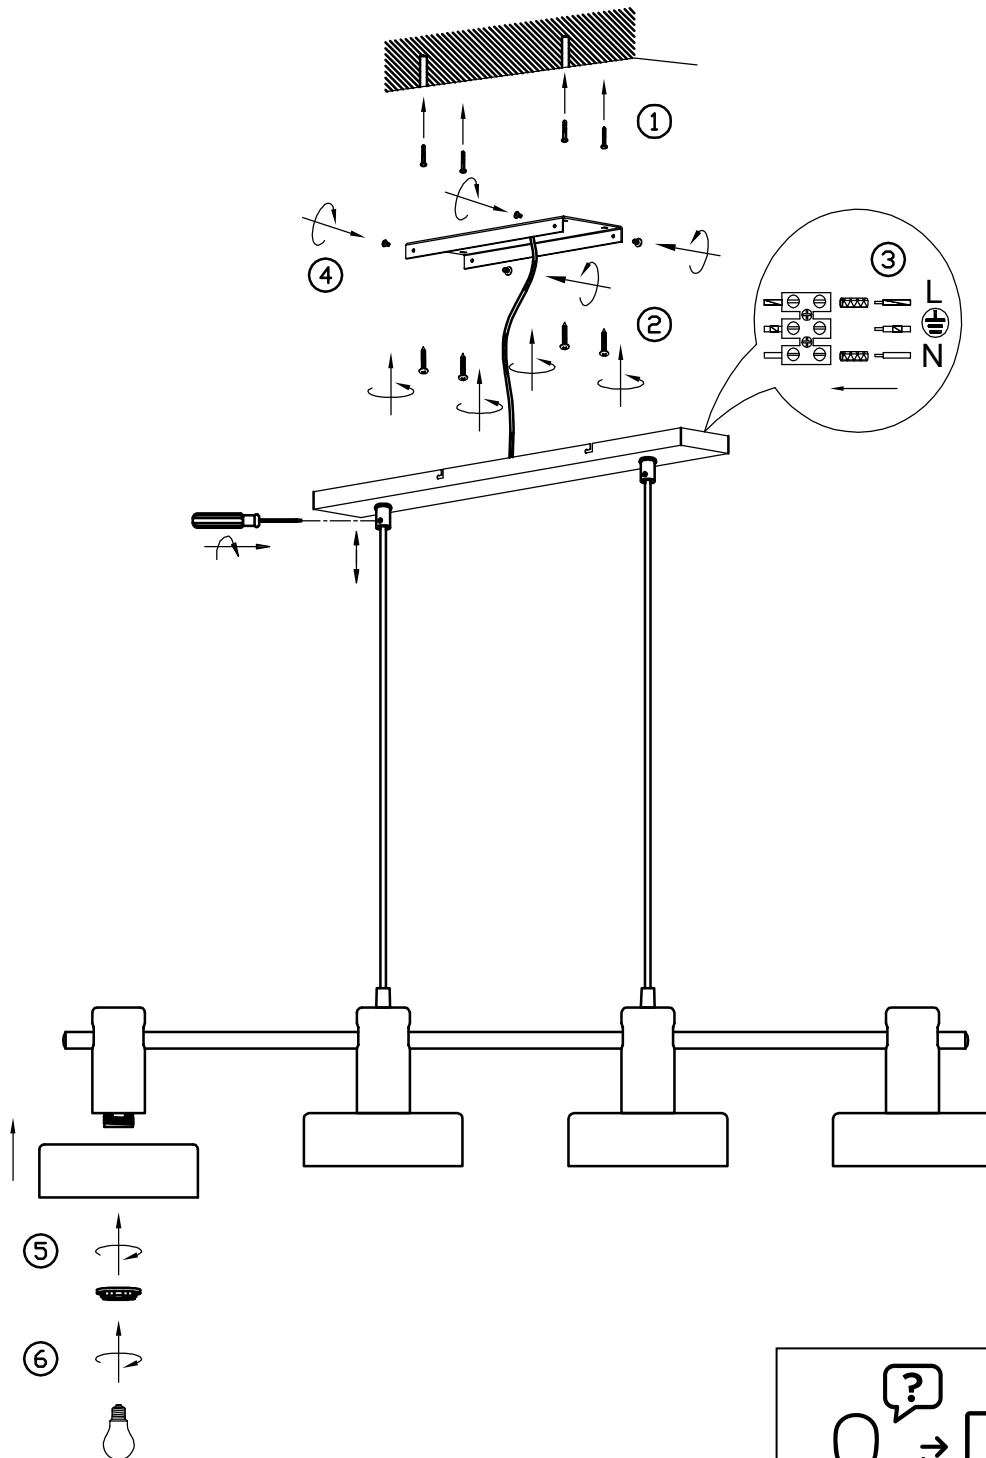

(SR) UPOZORENJE!

Prije početka montaže, pažljivo pročitajte sigurnosne upute!

230V ~ 50Hz, 4 x E14/ max.28W

trio-lighting.com/
309500467