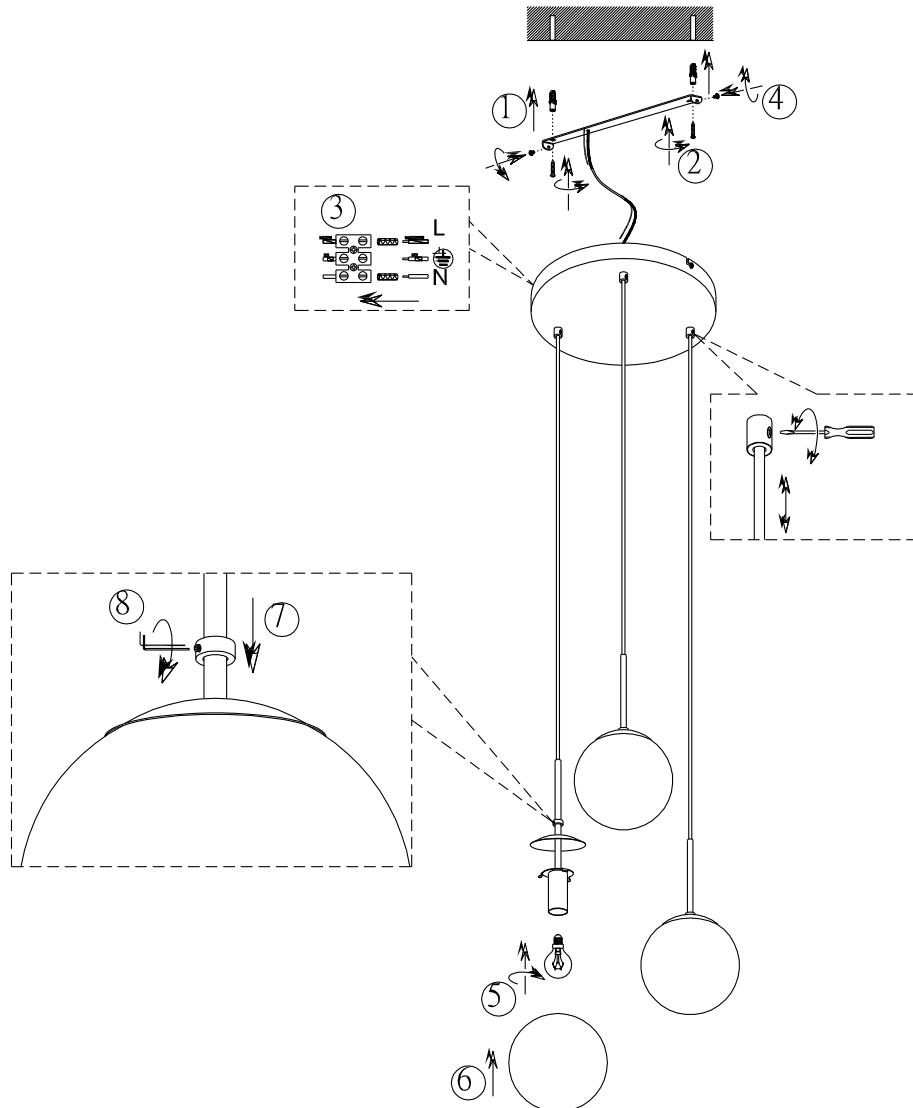

(SR) UPOZORENJE!

Prije početka montaže, pažljivo pročitajte sigurnosne upute!

230V~50Hz
3 x E14 / max.28W

trio-lighting.com/
308590342