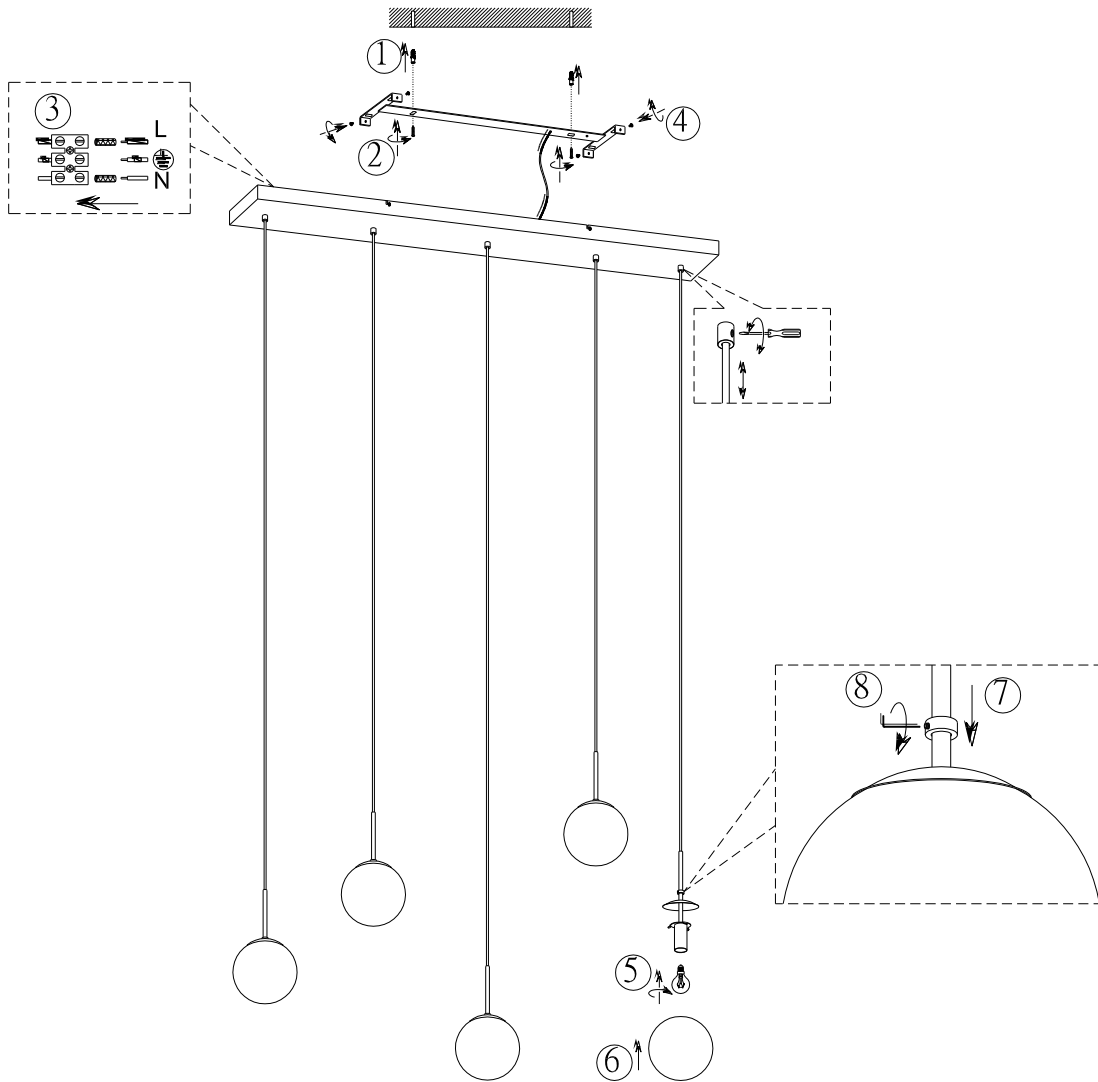

(SR) UPOZORENJE!

Prije početka montaže, pažljivo pročitajte sigurnosne upute!

230V~50Hz
5 x E14 / max.28W

trio-lighting.com/
308500542

IP 20