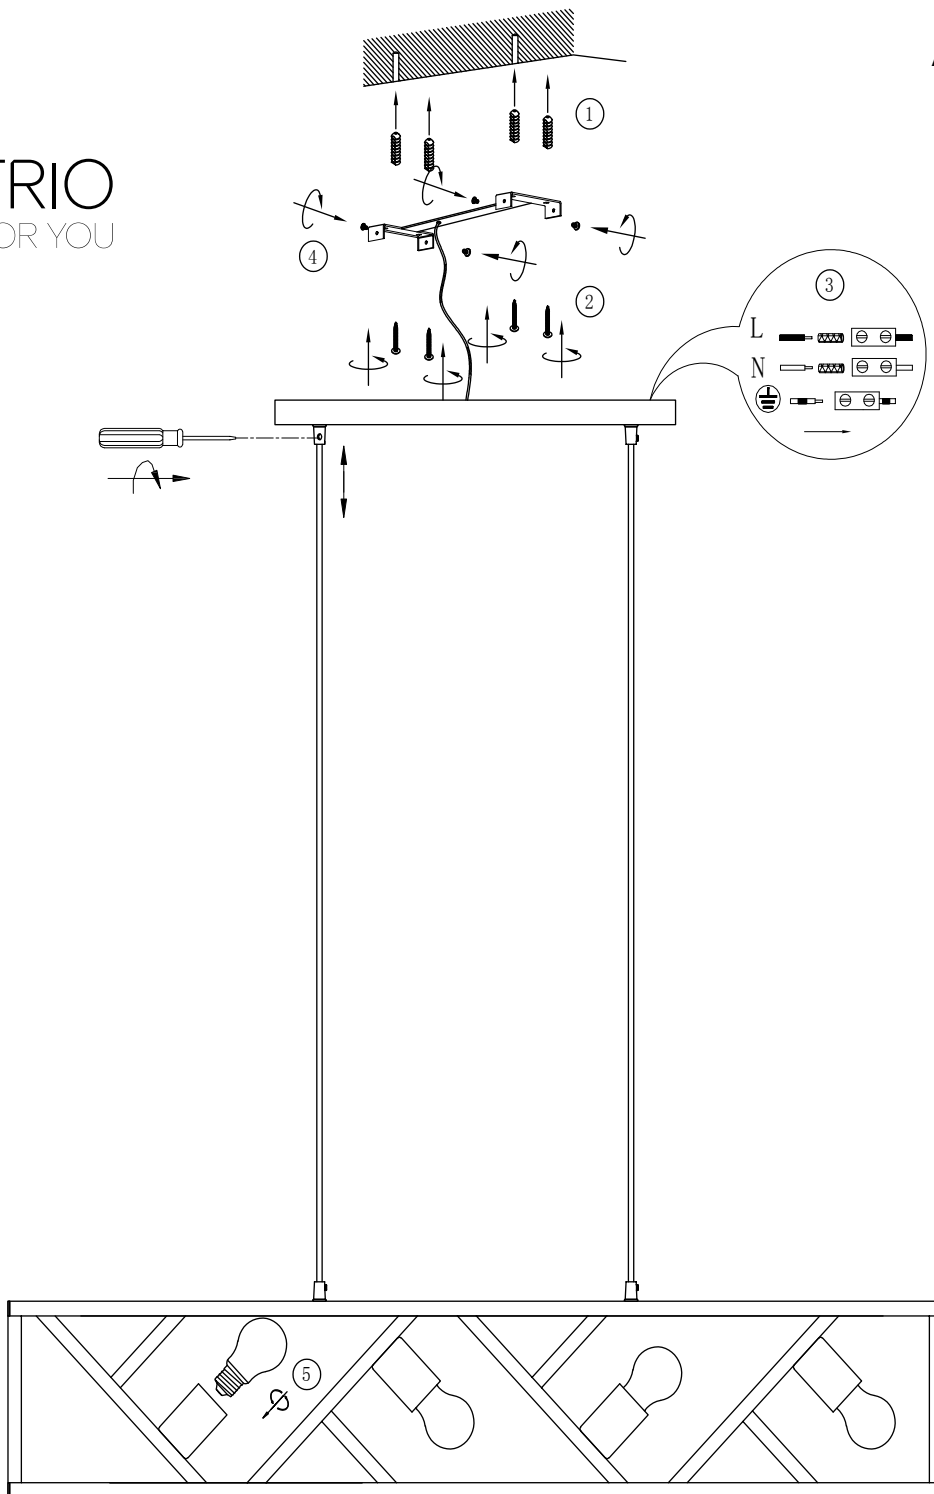

(SR) UPOZORENJE!

Prije početka montaže, pažljivo pročitajte sigurnosne upute!

Art.-Nr.: 307900432

230V ~ 50Hz, 4 x E27 / max.10W

trio-lighting.com/
307900432