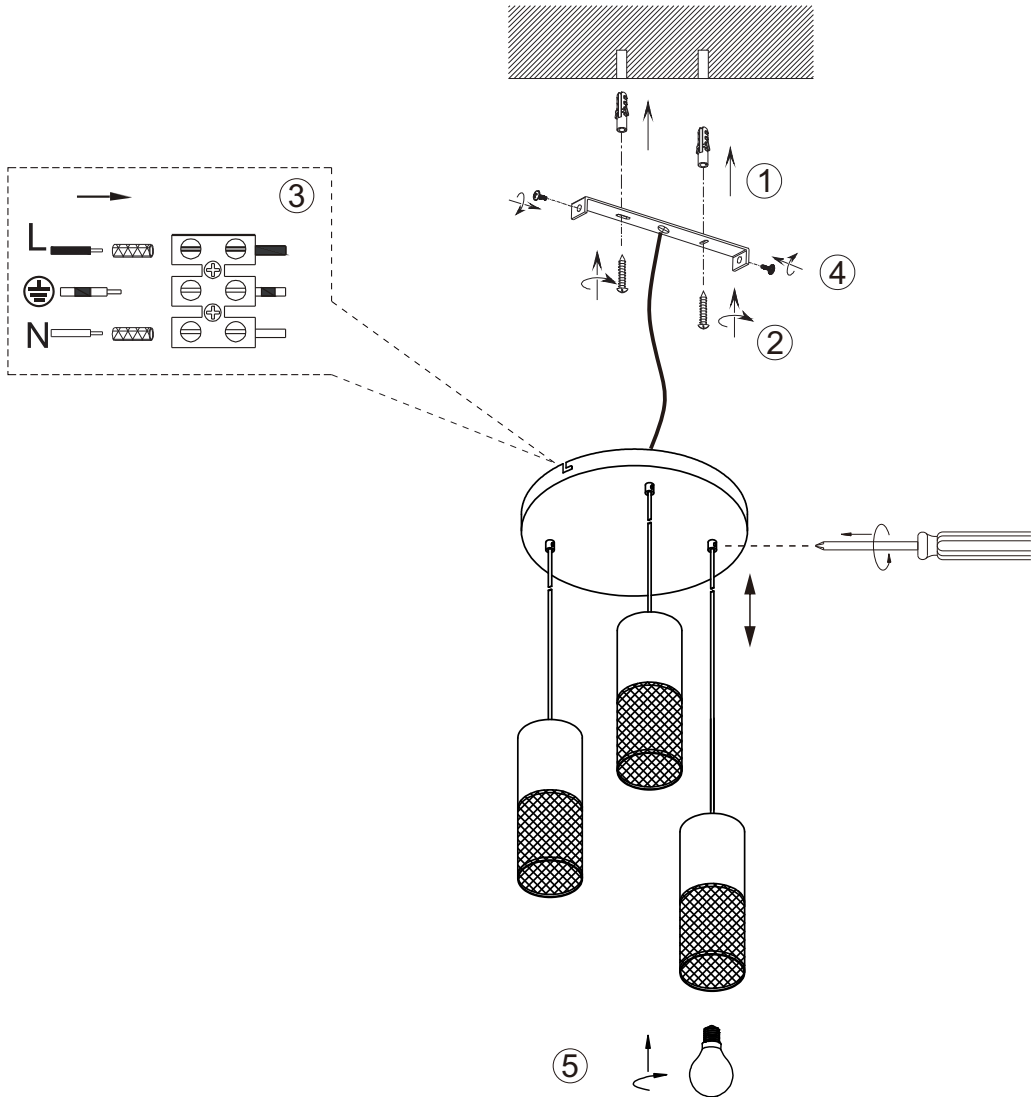

(SR) UPOZORENJE!

Prije početka montaže, pažljivo pročitajte sigurnosne upute!

230V ~ 50Hz, 3 x E27 / max. 40W

trio-lighting.com/
304330332