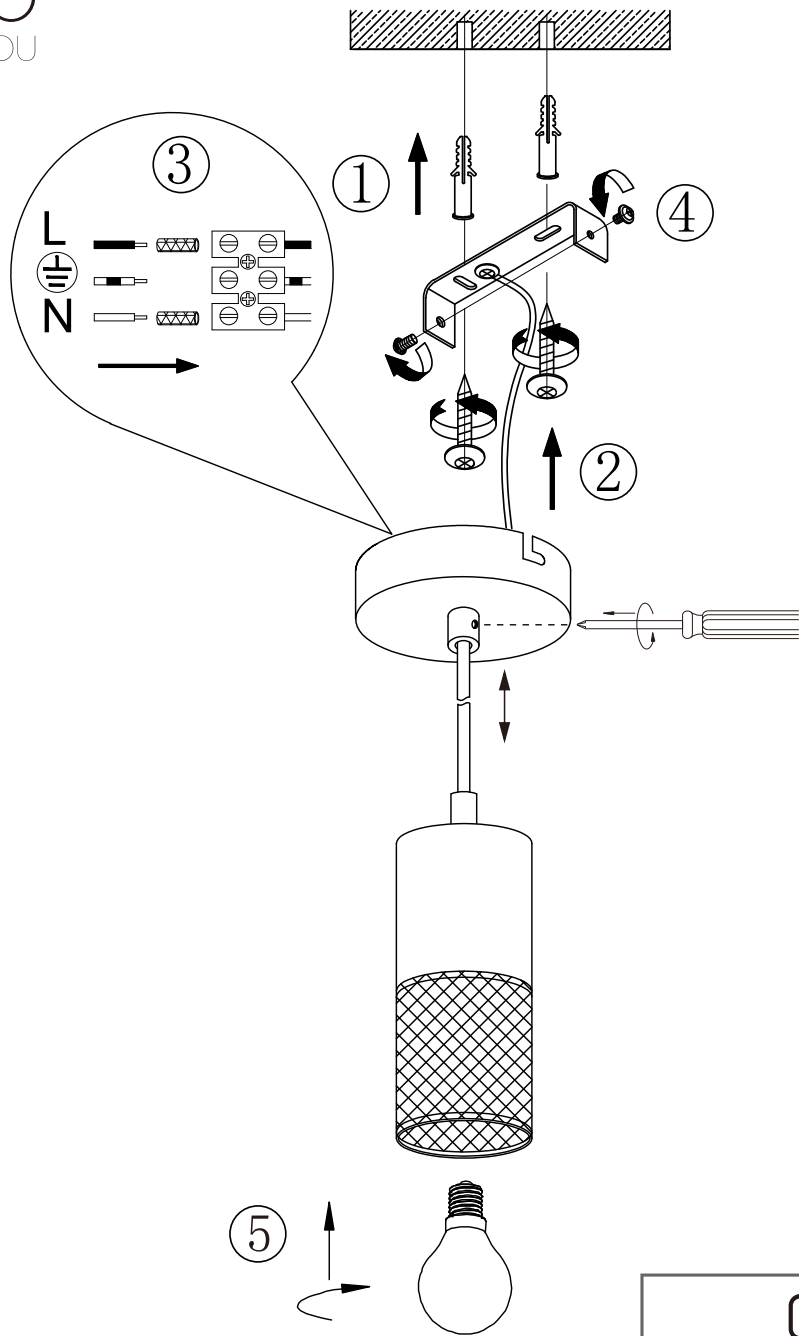

(SR) UPOZORENJE!

Prije početka montaže, pažljivo pročitajte sigurnosne upute!

230V ~ 50Hz, 1 x E27 / max. 40W

trio-lighting.com/
304300132