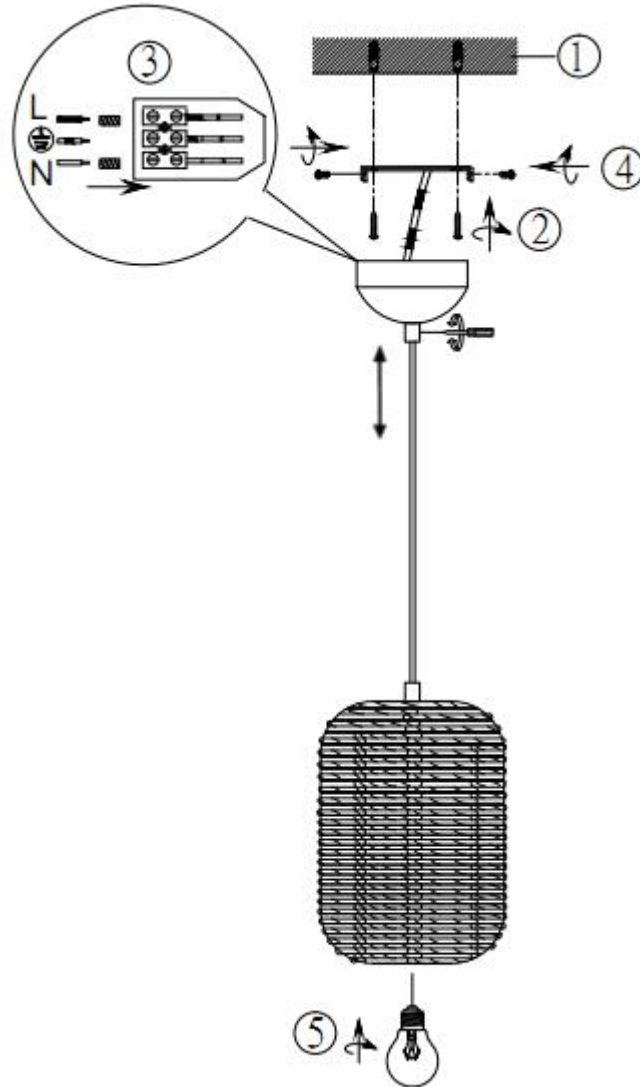

trio-lighting.com /
303000132

230V ~ 50Hz, 1x E27 / max. 40W