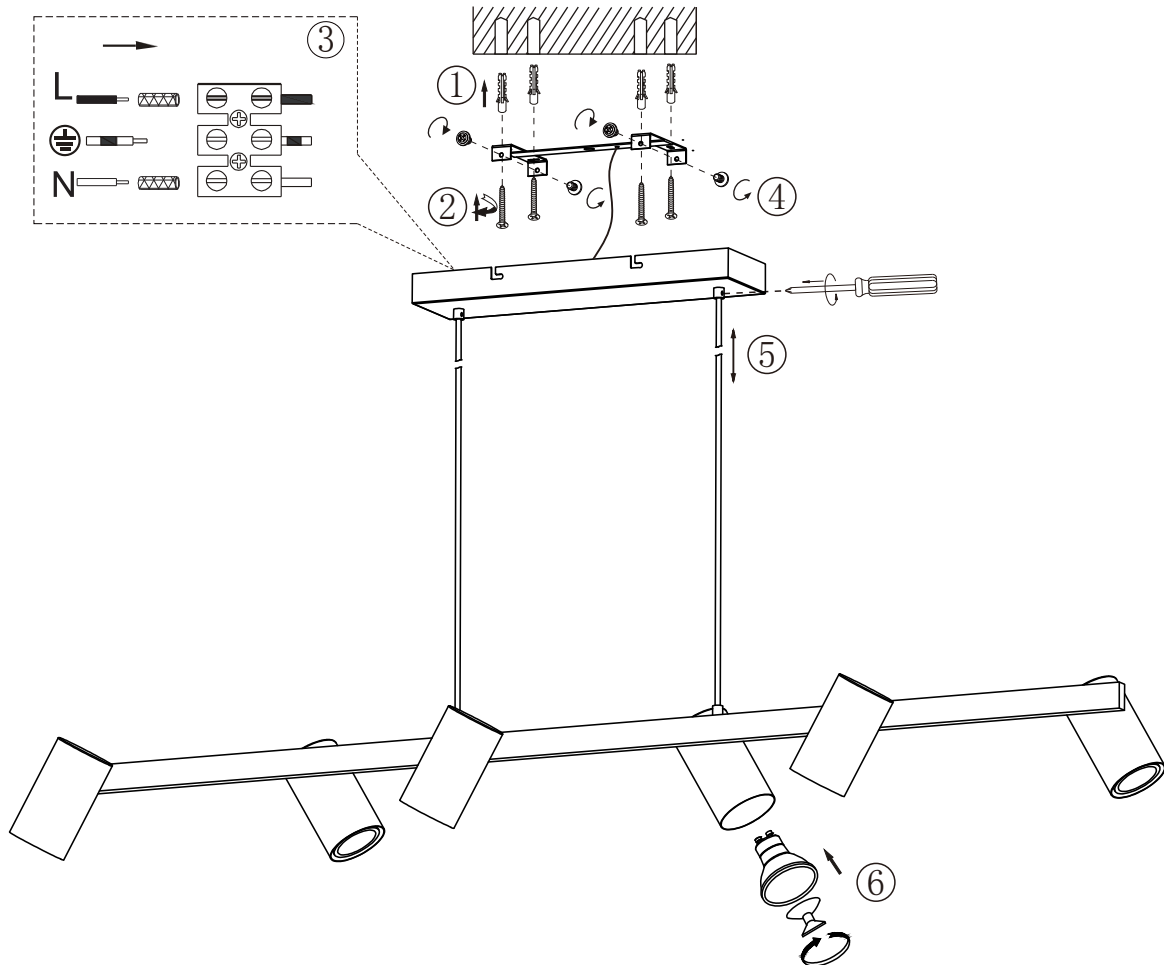

**(UK) ПОПЕРЕДЖЕННЯ!**

Перед розбиранням, будь ласка, уважно прочитайте інструкції з техніки безпеки!

3024006XX

230V ~ 50Hz, 6 x GU10 / max. 35W

trio-lighting.com/  
302400604