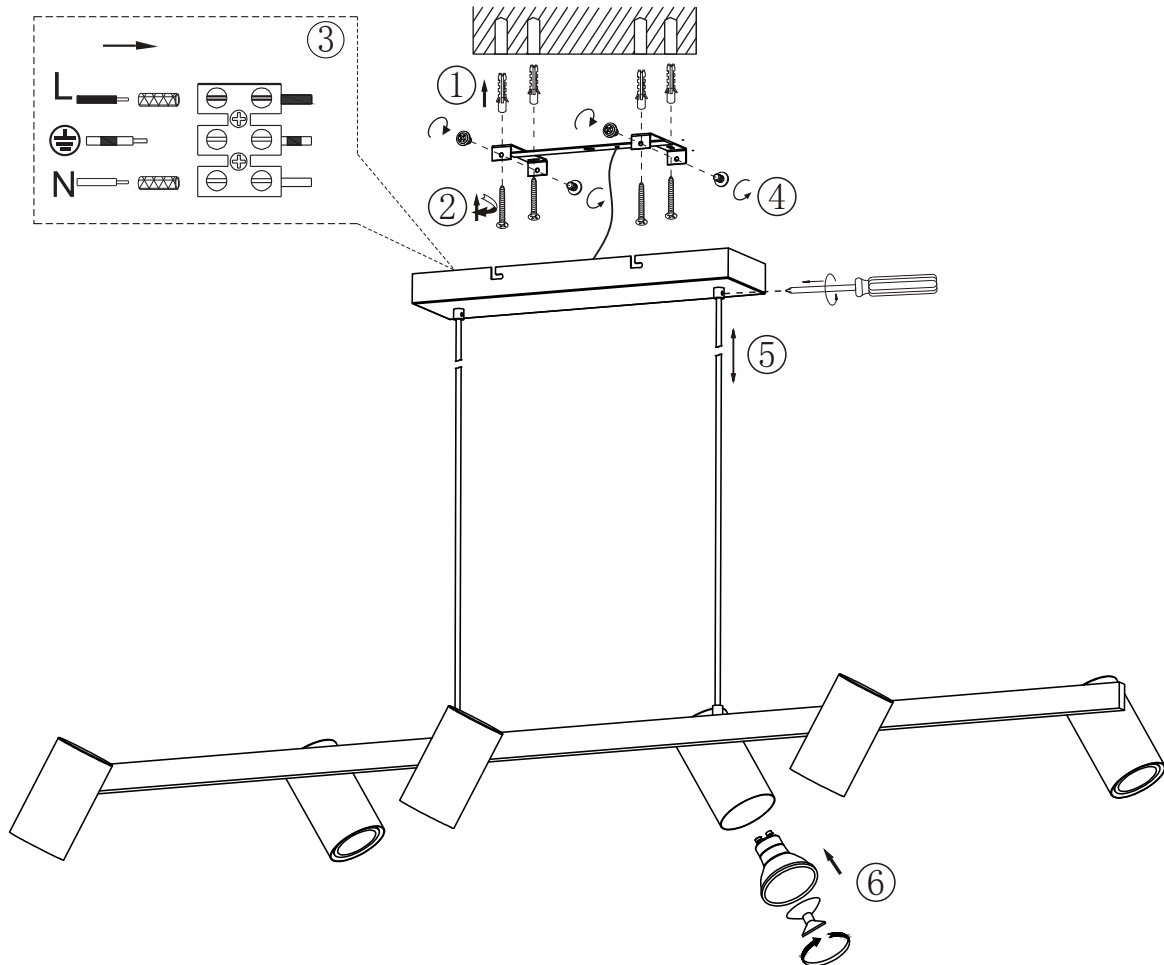

(SR) UPOZORENJE!

Prije početka montaže, pažljivo pročitajte sigurnosne upute!

(UK) ПОПЕРЕДЖЕННЯ!

Перед розбиранням, будь ласка, уважно прочитайте інструкції з техніки безпеки!

3024006XX

230V ~ 50Hz, 6 x GU10 / max. 35W