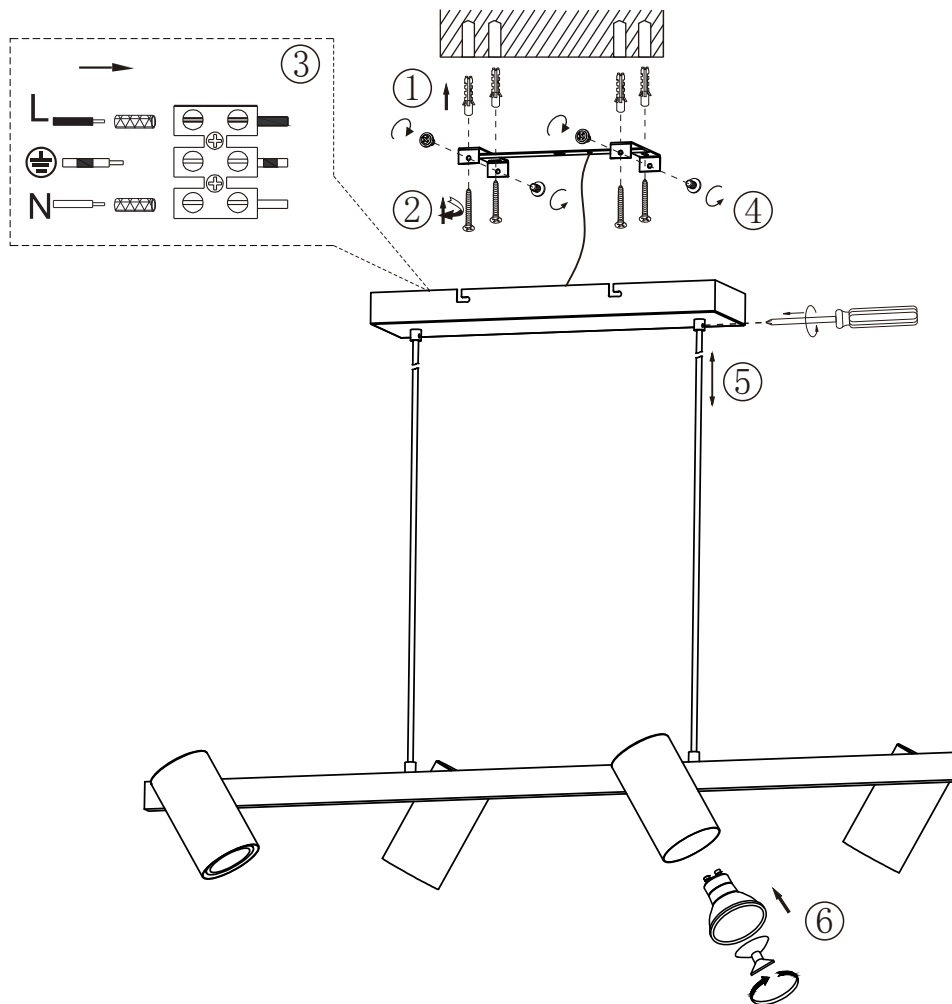

(SR) UPOZORENJE!

Prije početka montaže, pažljivo pročitajte sigurnosne upute!

(UK) ПОПЕРЕДЖЕННЯ!

Перед розбиранням, будь ласка, уважно прочитайте інструкції з техніки безпеки!

3024004XX

230V ~ 50Hz, 4 x GU10 / max. 35W