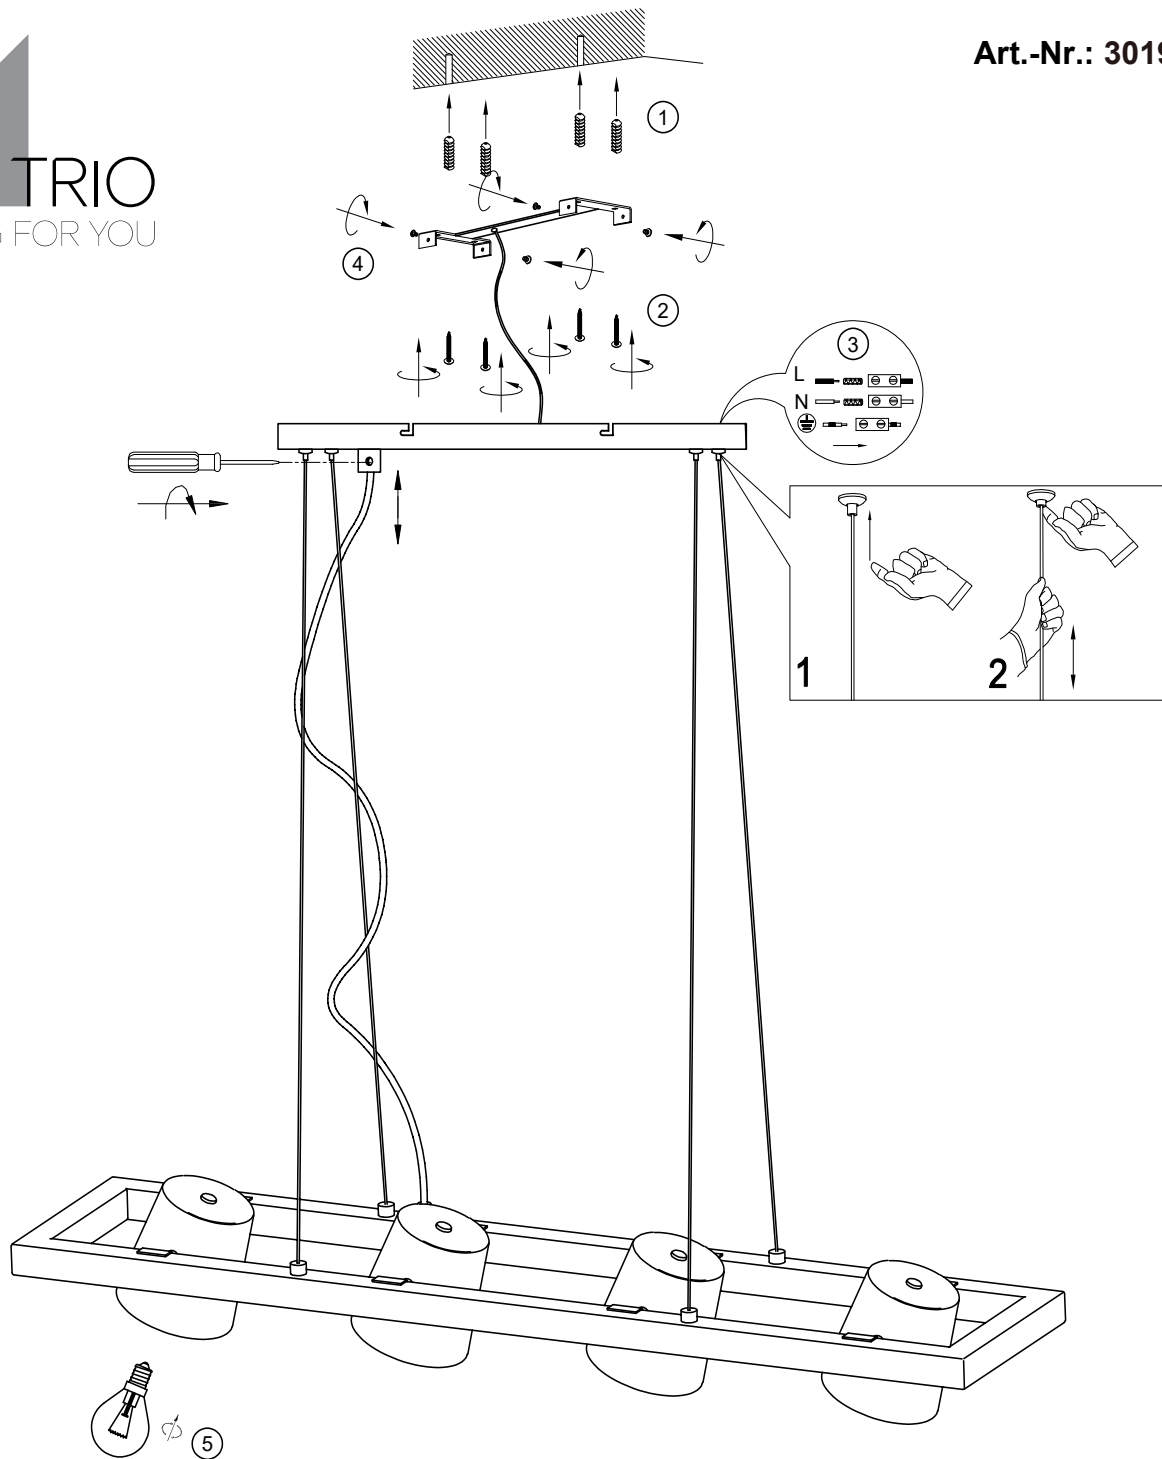

(SR) UPOZORENJE!

Prije početka montaže, pažljivo pročitajte sigurnosne upute!

Art.-Nr.: 301900467

230V ~ 50Hz, 4 x E14 / max.25W

trio-lighting.com/
301900467