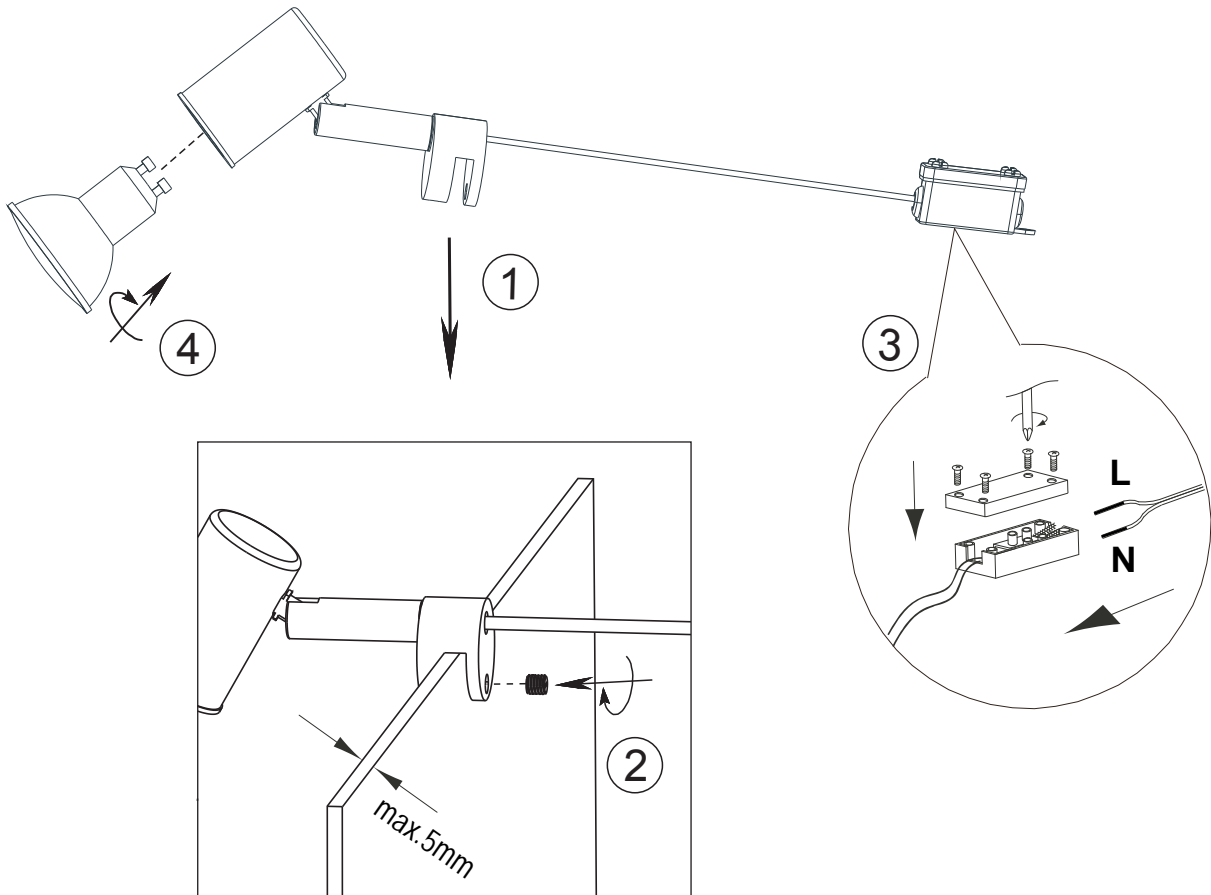

(SR) UPOZORENJE!

Prije početka montaže, pažljivo pročitajte sigurnosne upute!

230V~50Hz 1xGU10 max.5W

trio-lighting.com/
283500106