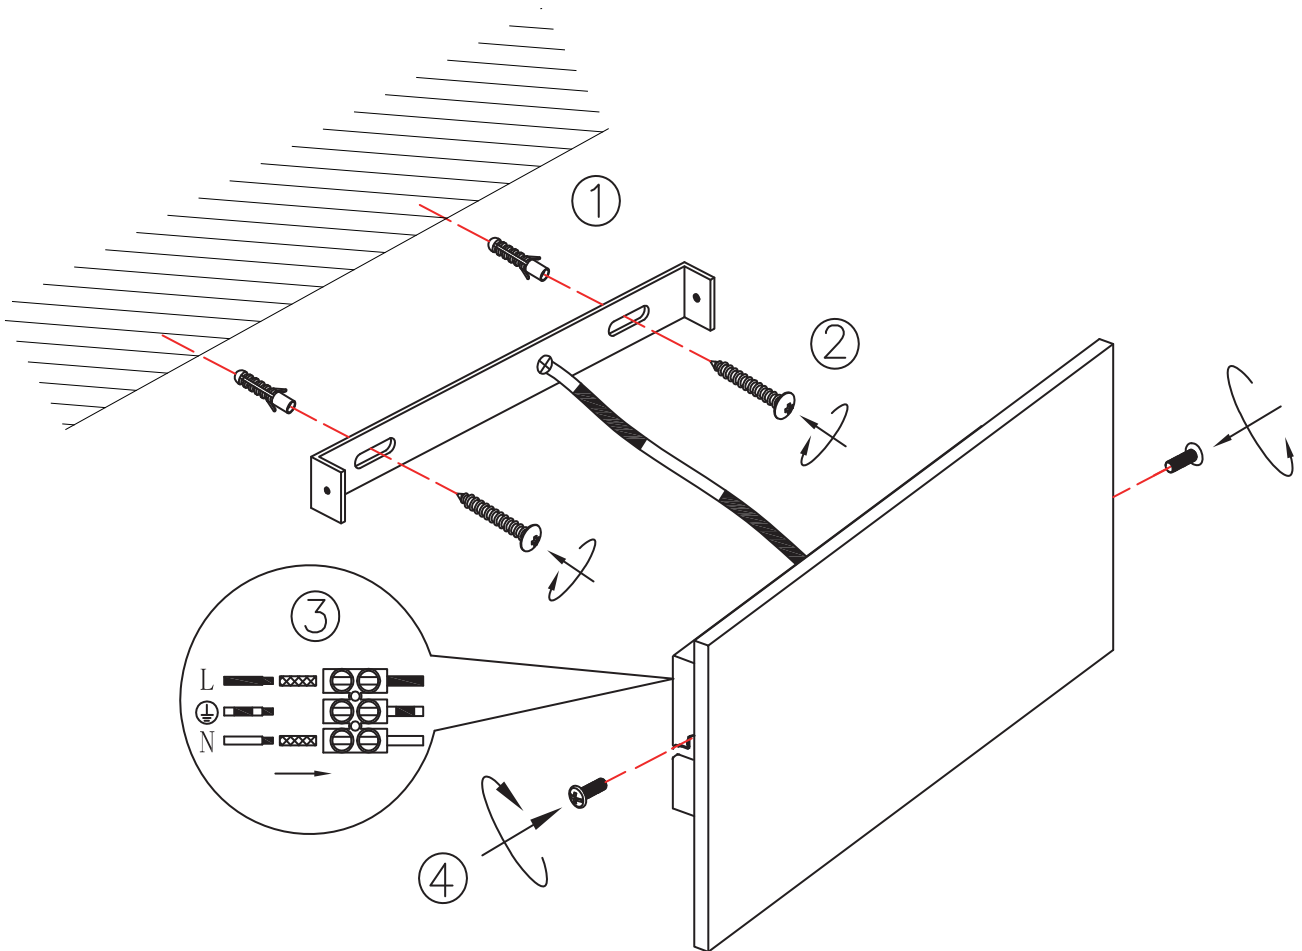

(SR) UPOZORENJE!

Prije početka montaže, pažljivo pročitajte sigurnosne upute!

230V~ 50Hz, LED 9W

trio-lighting.com/
224210102