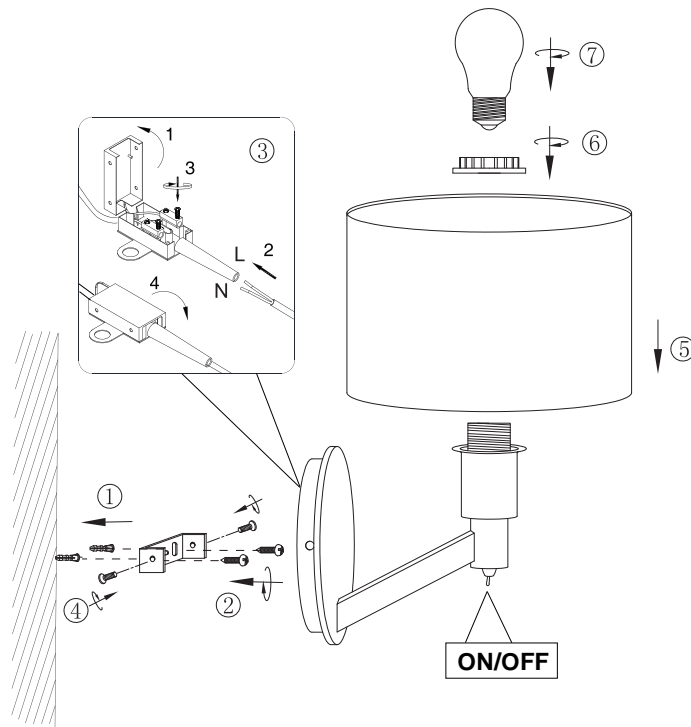

(SR) UPOZORENJE!

Prije početka montaže, pažljivo pročitajte sigurnosne upute!

(UK) ПОПЕРЕДЖЕННЯ!

Перед розбиранням, будь ласка, уважно прочитайте інструкції з техніки безпеки!

A.

B.

230V~ 50Hz
1 x E27 / max. 40W