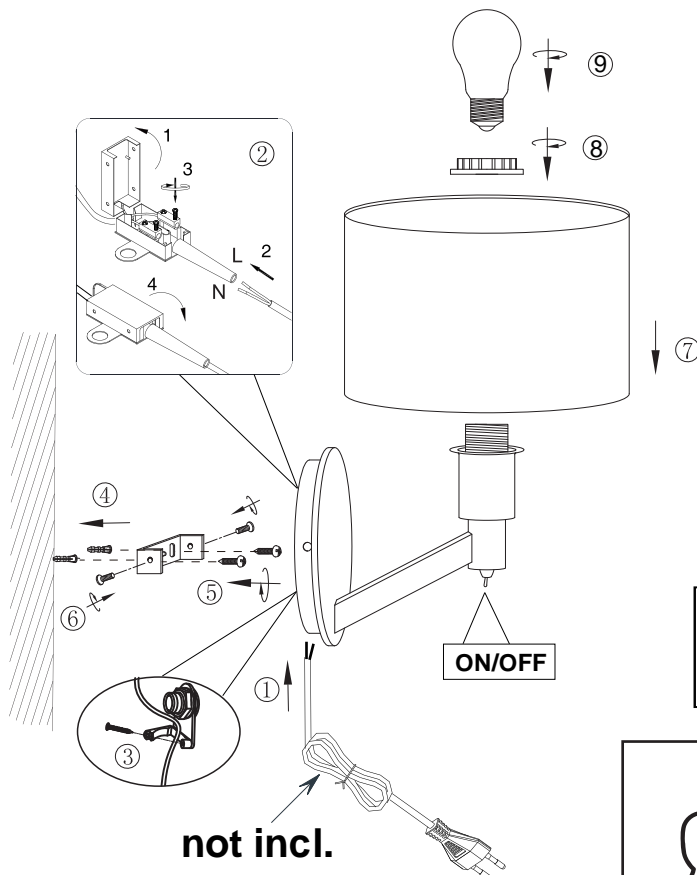

(SR) UPOZORENJE!

Prije početka montaže, pažljivo pročitajte sigurnosne upute!

(UK) ПОПЕРЕДЖЕННЯ!

Перед розбиранням, будь ласка, уважно прочитайте інструкції з техніки безпеки!

A.

B.

230V~ 50Hz
1 x E27 / max. 40W