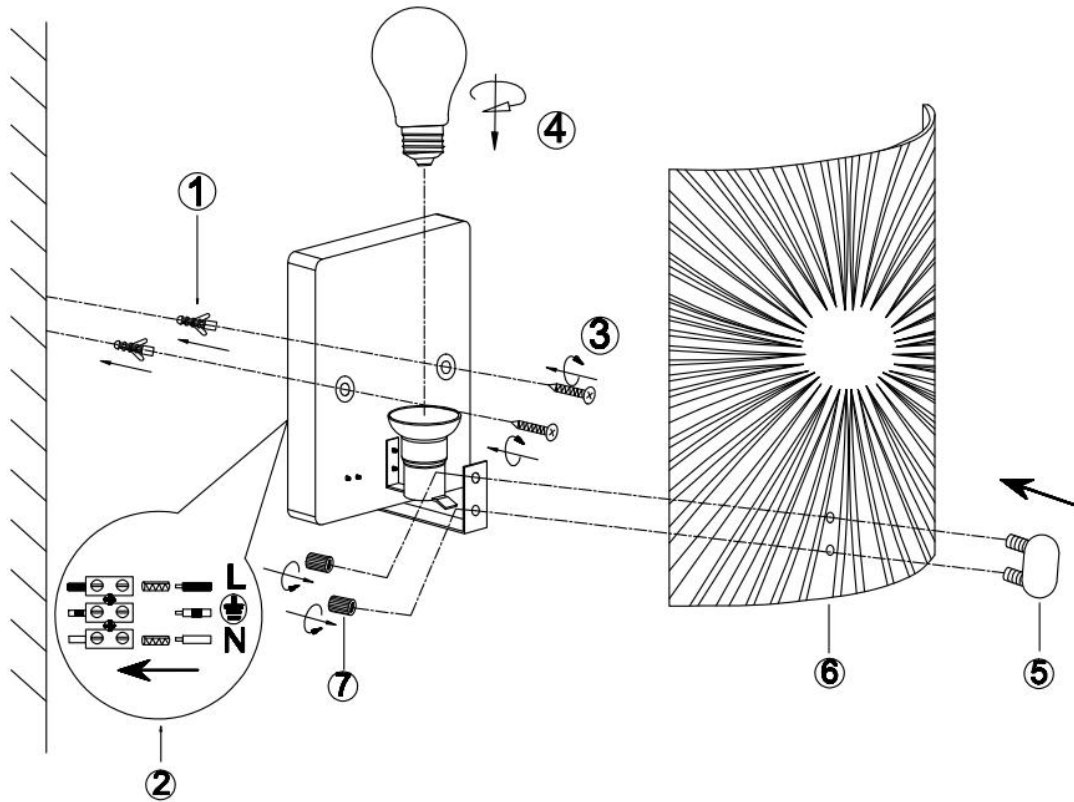

(SR) UPOZORENJE!

Prije početka montaže, pažljivo pročitajte sigurnosne upute!

(UK) ПОПЕРЕДЖЕННЯ!

Перед розбиранням, будь ласка, уважно прочитайте інструкції з техніки безпеки!

230V ~ 50Hz
1 x E27 max.40W

[trio-lighting.com/
212200100](http://trio-lighting.com/212200100)