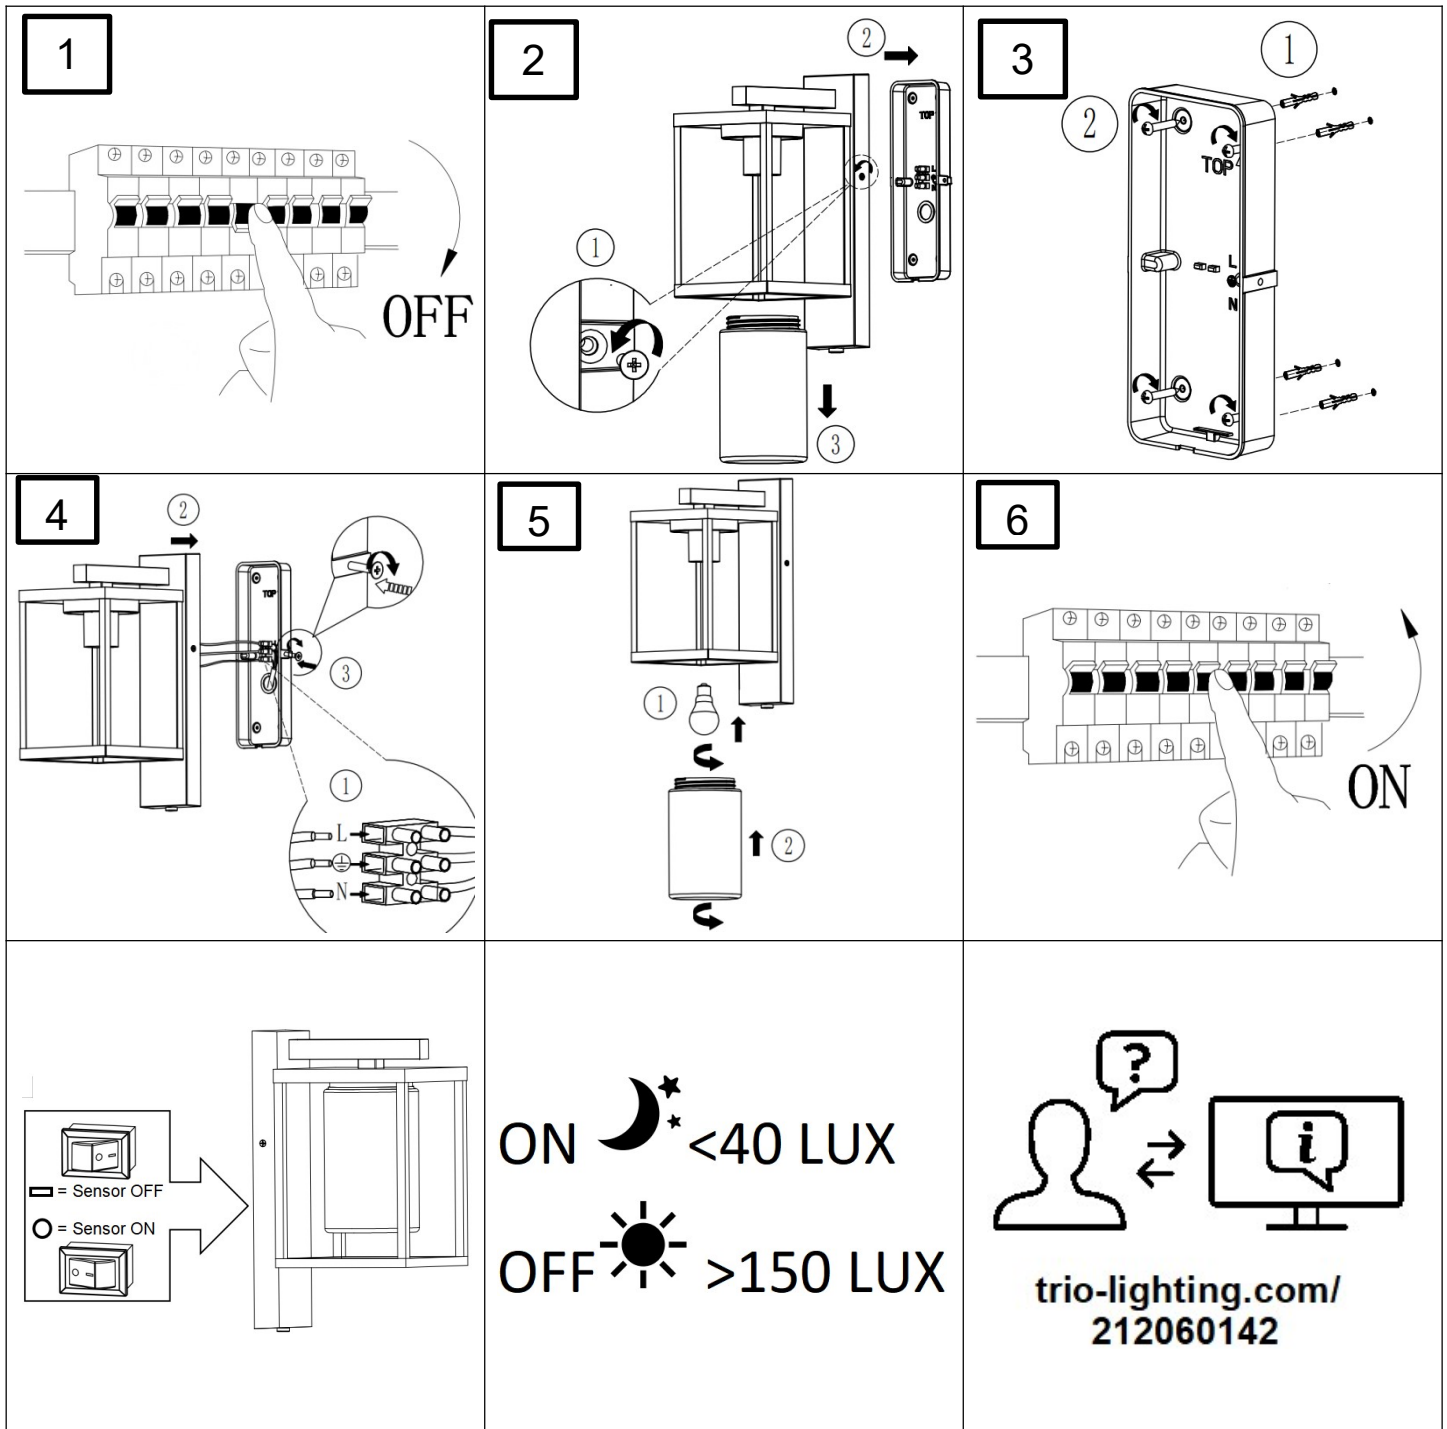

(SR) UPOZORENJE!

Prije početka montaže, pažljivo pročitajte sigurnosne upute!

(UK) ПОПЕРЕДЖЕННЯ!

Перед розбиранням, будь ласка, уважно прочитайте інструкції з техніки безпеки!

230V ~ 50Hz, 1 x E27 Max. 40W