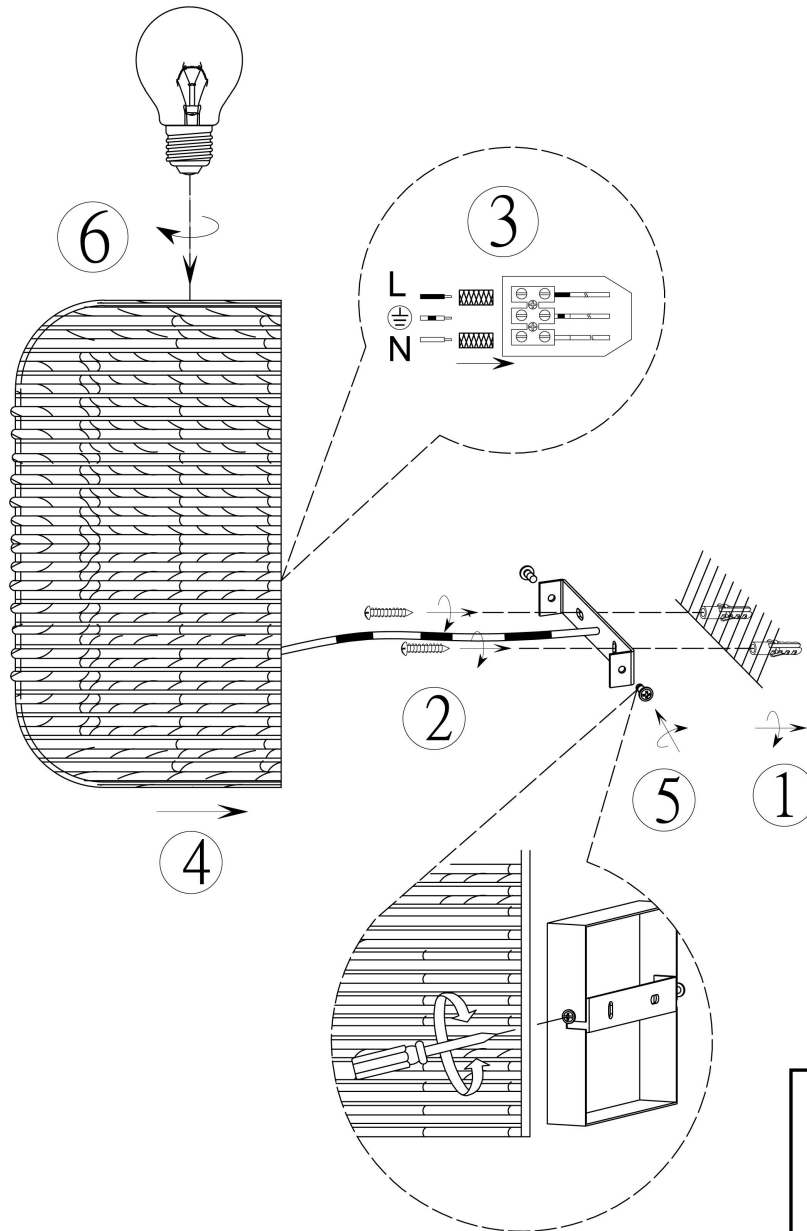

Norėdami saugiai ir teisingai sumontuoti šviestuv vadovaukitės šia instrukcija!

**(ET) HOIATUS!**

Enne monteerimist lugege ohutusjuhised tähelepanelikult läbi!

**(DA) OBS!**

Læs sikkerhedsinformationen nøje, før du monterer produktet!

**(UK) ПОПЕРЕДЖЕННЯ!**

Перед розбиранням, будь ласка, уважно прочитайте інструкції з техніки безпеки!

[trio-lighting.com/  
203000132](http://trio-lighting.com/203000132)

**230V ~ 50Hz, 1x E27 / max. 60W**