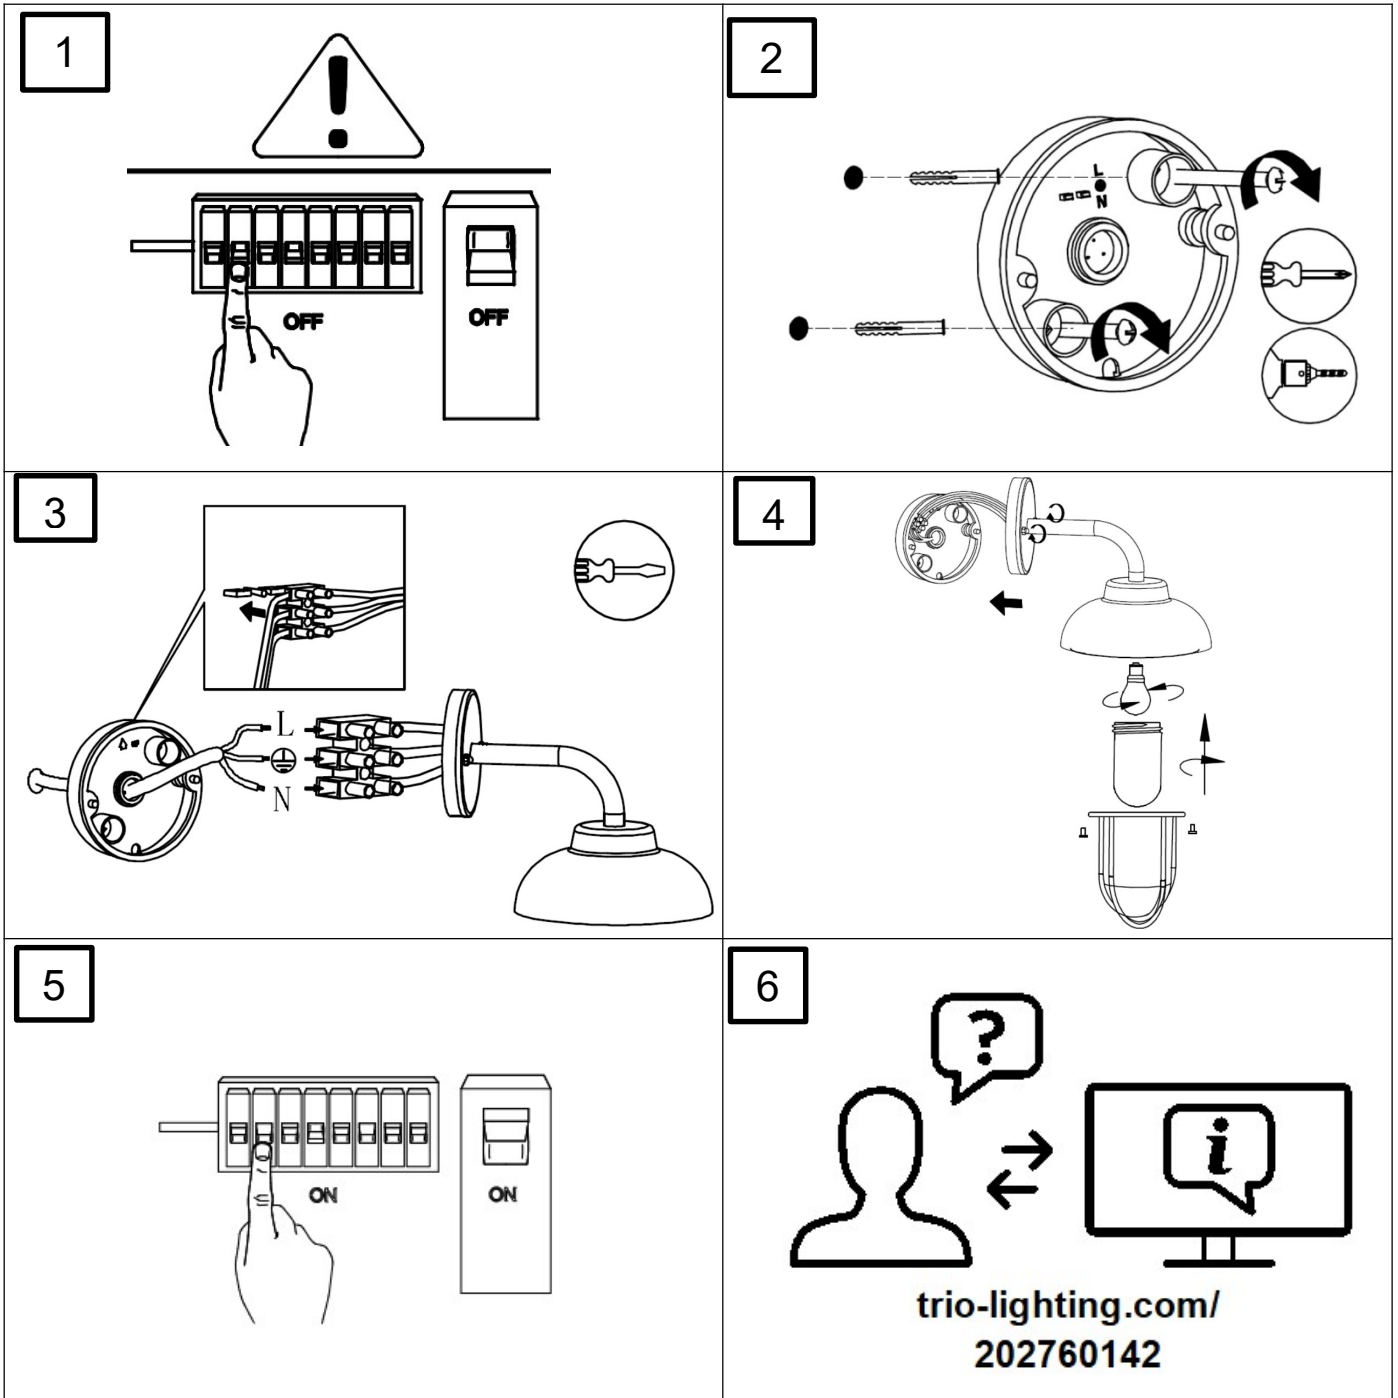

(SR) UPOZORENJE!

Prije početka montaže, pažljivo pročitajte sigurnosne upute!

TRIO
LIGHTING FOR YOU

230V ~ 50Hz, 1 x E27 / max. 40W