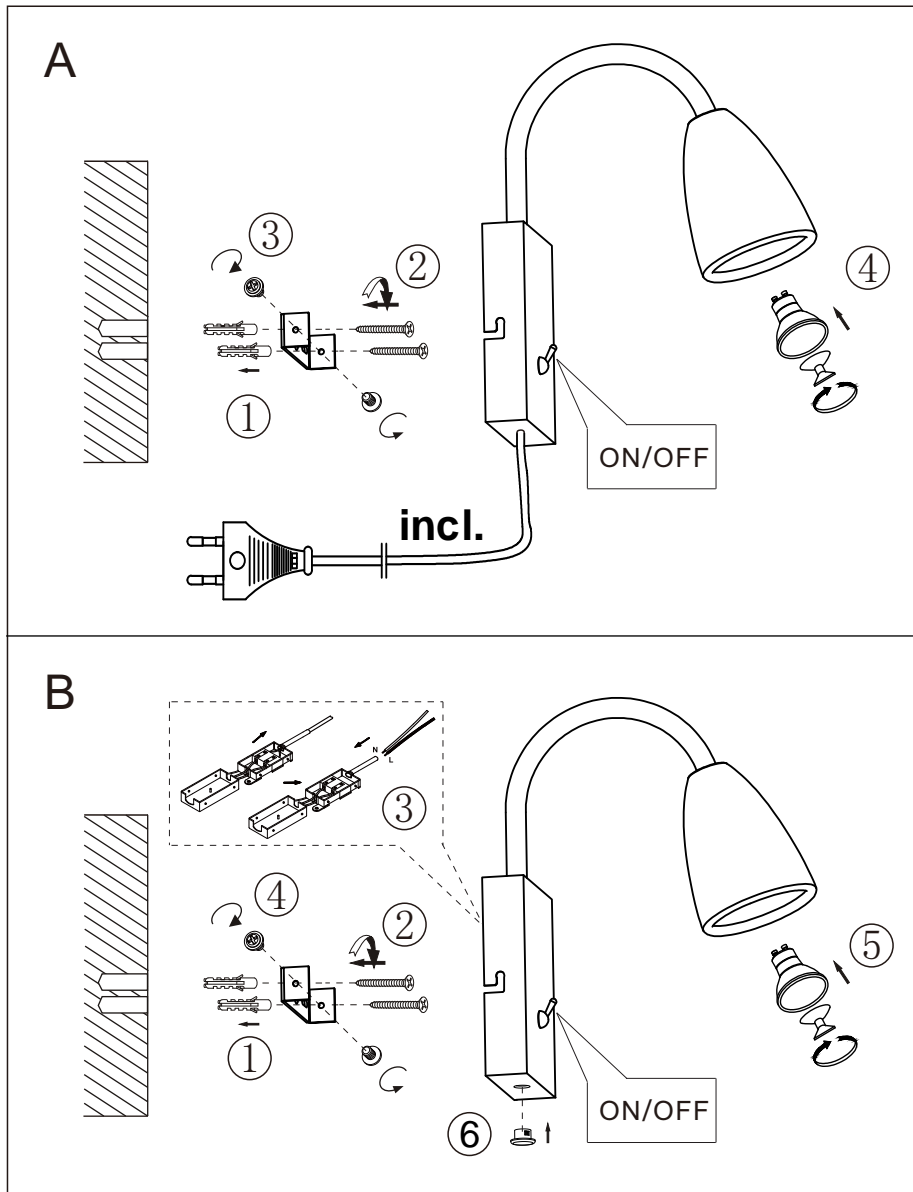

Norėdami saugiai ir teisingai sumontuoti šviestuv vadovaukitės šia instrukcija!

**(ET) HOIATUS!**

Enne monteerimist lugege ohutusjuhised tähelepanelikult läbi!

**(DA) OBS!**

Læs sikkerhedsinformationen nøje, før du monterer produktet!

**(NO) ADVARSEL!**

Les sikkerhetsinformasjonen nøye før du monterer produktet!

**(LV) UZMANĪBU!**

Pirms montāžas uzmanīgi izlasiet drošības norādījumus!

**(SR) UPOZORENJE!**

Prije početka montaže, pažljivo pročitajte sigurnosne upute!

**(UK) ПОПЕРЕДЖЕННЯ!**

Перед розбиранням, будь ласка, уважно прочитайте інструкції з техніки безпеки!

230V ~ 50Hz, 1x GU10/max. 10W

[trio-lighting.com/](http://trio-lighting.com/)  
202670107