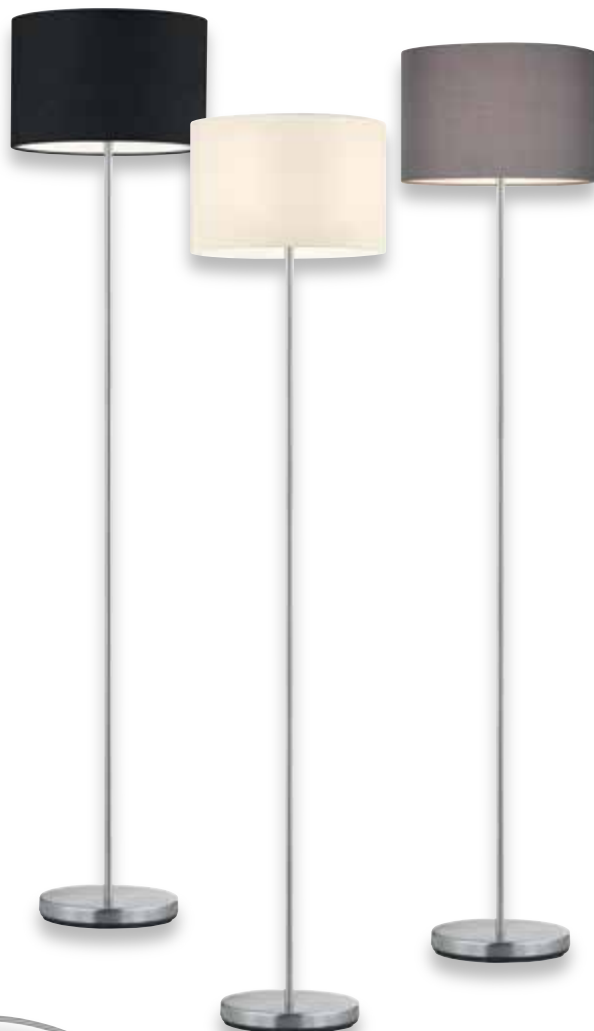

Stehleuchte · Floor lamp

↑ 160 cm, Ø 35 cm
excl. 1 x E27, max. 60 W

401100101
401100102
401100111

HOTEL

Metall, Stoffschirm · metal, fabric shade ·
metale, abat-jour tissu · metaal, Stoffen kap ·
metal, Pantalla de tela · metallo, paralume in tessuto ·
metal, abajur textil · metalli, kangas varjostin ·
metal, Klosz z materiału

01 | Weiß · white

02 | Schwarz · black

11 | Grau · grey

Stehleuchte · Floor lamp

↑ 150 - 215 cm, Ø 30 cm, √ 107 cm
excl. 1 x E27, max. 60 W

461100101
461100102
461100111