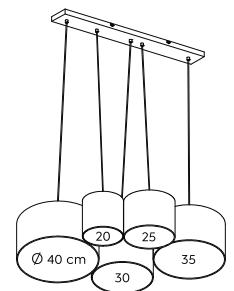

**Pendelleuchte · Pendant**  
 ↔ 45,4 x 52,5 cm, ↓ 150 cm  
 excl. 3 x E27, max. 42 W

393900317

**Pendelleuchte · Pendant**  
 ↔ 96,5 x 68,5 cm, ↓ 150 cm  
 excl. 5 x E27, max. 42 W

393900517