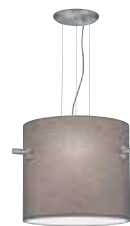

**Deckenleuchte · Ceiling lamp**  
 Ø 50 cm, ↑ 35 cm  
 excl. 3 x E27, max. 40 W

608300307

**Pendelleuchte · Pendant**  
 Ø 50 cm, ↑ 150 cm  
 excl. 3 x E27, max. 40 W

308300307

**Stehleuchte · Floor lamp**  
 ↑ 145 - 180 cm, Ø 50 cm  
 excl. 3 x E27, max. 40 W