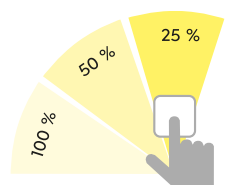

IP44

SWITCH DIMMER

Deckenleuchte · Ceiling lamp
 Ø 40 cm, ↑ 3 cm
 incl. SMD-LED, 20 W
 2.250 lm, 3.000 K

IP44

689214032

Deckenleuchte · Ceiling lamp
 ↔ 40 x 40 cm, ↑ 3 cm
 incl. SMD-LED, 20 W
 2.250 lm, 3.000 K