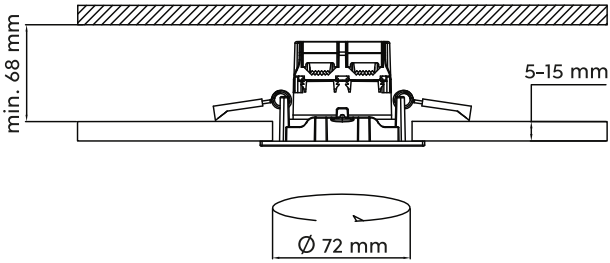

618

ZENIA

Metall · metal ·
metale · metaal · metal · metallo · metal · metalli · metal

IP65

06 | Chrom · chrome

31 | Weiß matt · white mat

32 | Schwarz matt · black mat

Einbauleuchte · Recessed spot
Ø 8,5 cm, ↑ 5,4 cm
incl. SMD-LED, 5,5 W
345 lm, 3.000 K