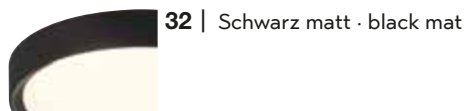

594

CLARIMO

Kunststoff · plastic ·
 plastique · kunststof · plástico · plastica · plastic · muovi · plastik

IP44

01 | Weiß · white

32 | Schwarz matt · black mat

06 | Chrom · chrome

87 | titanfarbig · titanium-coloured

Deckenleuchte · Ceiling lamp
 Ø 33 cm, ↓ 9 cm,
 incl. SMD-LED, 18 W
 1.600 lm, 3.000 K

IP44

- 659011801
- 659011806
- 659011832
- 659011887