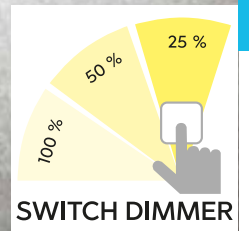

593

CINZIA

Chrom, Acryl mit Kristalleffekt · chrome, broken glass optic ·
 chrome, optique verre pilé · chroom, Gebroken glas optiek ·
 cromo, Efecto cristal roto · cromo, effetto ottico vetro rotto ·
 crom, aspect de sticla sparta · kromi, lasi efekti optiikka ·
 chrom, Optyczne rozbite szkło

IP44

Deckenleuchte · Ceiling lamp
 Ø 40 cm, ↑ 3 cm
 incl. SMD-LED, 20 W
 2.250 lm, 3.000 K

Deckenleuchte · Ceiling lamp
 ↔ 40 x 40 cm, ↑ 3 cm
 incl. SMD-LED, 20 W
 2.250 lm, 3.000 K

686412406

686512406