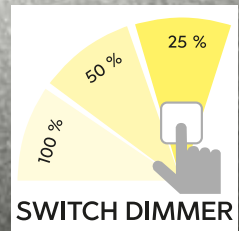

590

ASCARI

Metall, Chrom oder Schwarz matt · metal, chrome or black mat ·
metale, chrome ou noir mat · metaal, chroom of mat zwart · metal, cromo o estera negra ·
metallo, cromo o nero opaco · metal, crom sau negru mat · metalli, kromi tai mattamusta ·
metal, chrom lub czarny mat

IP44

Deckenleuchte · Ceiling lamp
Ø 30 cm, ↑ 6,8 cm
incl. SMD-LED, 28 W
3.200 lm, 3.000 K

680810306
680810332

Deckenleuchte · Ceiling lamp
Ø 40 cm, ↑ 6,8 cm
incl. SMD-LED, 35 W
4.100 lm, 3.000 K

680819306
680819332