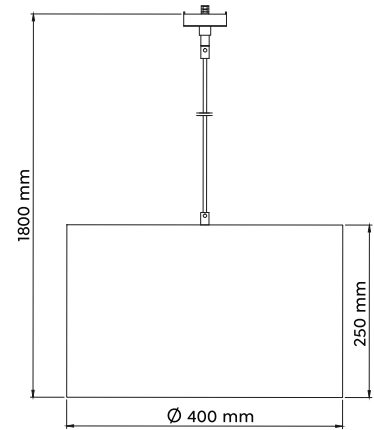

# HOTEL

Stoffschild · fabric shade · abat-jour tissu · Stoffen kap · Pantalla de tela · paralume in tessuto · abajur textil · kangas varjostin · Klosz z materiału

DECKENLEUCHE · CEILING LAMP  
excl. 2 x E27, max. 25 W

76390201 | Weiß · white  
76390211 | Grau · grey

PENDELLEUCHE · PENDANT  
excl. 1 x E27, max. 25 W

73330101 | Weiß · white  
73330111 | Grau · grey