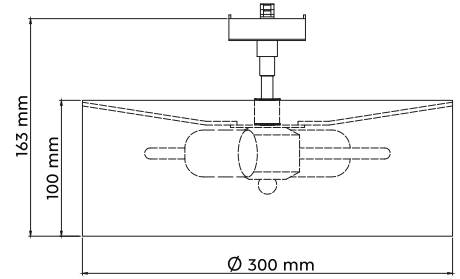

PENDELLEUCHE · PENDANT
excl. 1 x E27, max. 25 W

73330101 | Weiß · white
73330111 | Grau · grey