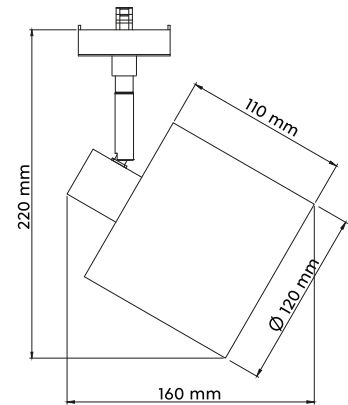

HOTEL

Stoffschild · fabric shade · abat-jour tissu · Stoffen kap · Pantalla de tela · paralume in tessuto · abajur textil · kangas varjostin · Klosz z materiału

76390201 | Weiß · white
76390211 | Grau · grey

73330101 | Weiß · white
73330111 | Grau · grey

TOMMY

Stoffschild · fabric shade · abat-jour tissu · Stoffen kap · Pantalla de tela · paralume in tessuto · abajur textil · kangas varjostin · Klosz z materiału

78330101 | Weiß · white
78330111 | Grau · grey
78330179 | goldfarbig · gold

JIMMY

Metall, Schwarz · metal, black · metale, noir · metaal, zwart · metal, negro · metallo, nero · metal, negro · metalli, musta · metal, czarny

73120102 | Schwarz-Gold · black-gold