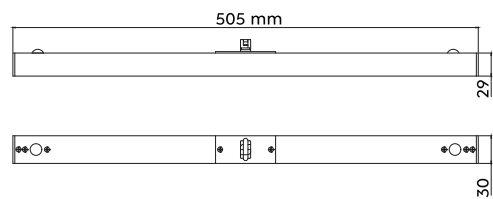

PANEL

Kunststoff · plastic · plastique · kunststof · plástico · plastica · plastic · muovi · plastik

LED-PANEL
incl. SMD-LED, 6 W
850 lm, 3.000 K

- 77020131 | Weiß matt · white mat
- 77020132 | Schwarz matt · black mat
- 77020187 | titanfarbig · titan

CAMILLUS

Kunststoff · plastic · plastique · kunststof · plástico · plastica · plastic · muovi · plastik

566

LED-PANEL
incl. SMD-LED, 9 W
900 lm, 3.000 K

- 76921031 | Weiß matt · white mat
- 76921032 | Schwarz matt · black mat
- 76921087 | titanfarbig · titan