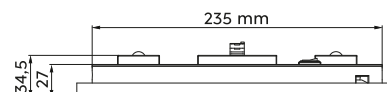

CAMILLUS

Kunststoff · plastic · plastique · kunststof · plástico · plastica · plastic · muovi · plastik

566

LED-PANEL
incl. SMD-LED, 9 W
900 lm, 3.000 K

- 76921031 | Weiß matt · white mat
- 76921032 | Schwarz matt · black mat
- 76921087 | titanfarbig · titan