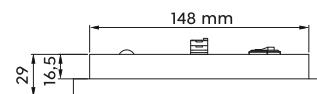

CAMILLUS

Kunststoff · plastic · plastique · kunststof · plástico · plastica · plastic · muovi · plastik

566