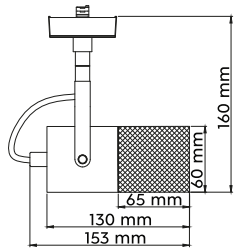

TOSH

Metall, Holz · metal, wood · metale, bois · metaal, hout · metal, madera · metallo, di legno · metal, lemn · metalli, puu · metal, drewno

STRAHLER · SPOT
excl. 1 x E14, max. 25 W

78430132 | Schwarz matt · black mat