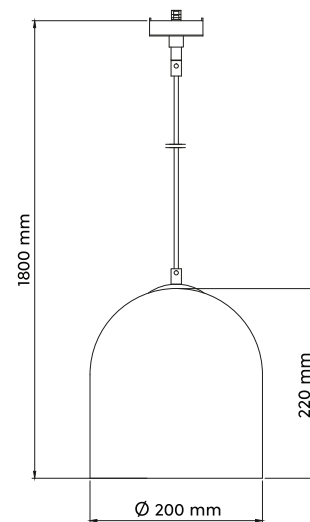

ONTARIO

Glas Weiß · glass white · verre blanc · glas wit · vidrio blanco · vetro bianco · sticla alb · lasi valkoinen · szkło biały

73520101 | weiß · white