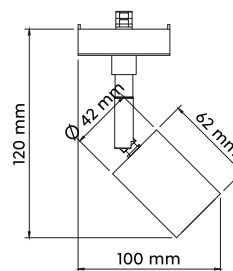

# DIALLO

Metall · metal · metale · metaal · metal · metallo · metal · metalli · metal

STRAHLER · SPOT  
excl. 1 x E27, max. 25 W

78010107 | Nickel matt · nickel mat  
78010131 | Weiß matt · white mat  
78010132 | Schwarz matt · black mat