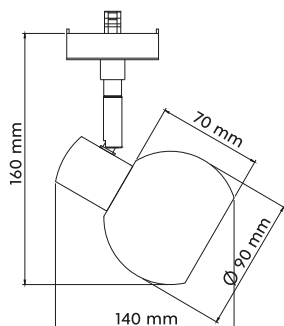

STRAHLER · SPOT  
excl. 1 x GU10, max. 25 W

78170107 | Nickel matt · nickel mat