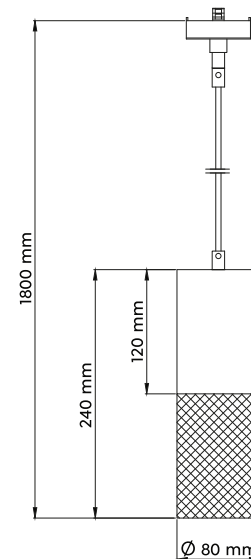

# TOSH

Metall, Holz · metal, wood · metale, bois · metaal, hout · metal, madera · metallo, di legno · metal, lemn · metalli, puu · metal, drewno

STRAHLER · SPOT  
excl. 1 x E14, max. 25 W

78430132 | Schwarz matt · black mat