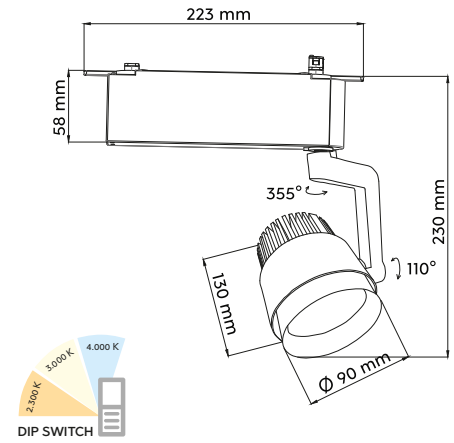

RADIATOR

Metall · metal · metale · metaal · metal · metallo · metal · metalli · metal

STRAHLER · SPOT
incl. SMD-LED, 15 W
1.270 lm, 2.300 + 3.000 + 4.000 K

78030131 | Weiß matt · white mat
78030132 | Schwarz matt · black mat
78030187 | titanfarbig · titan

LEON

Metall · metal · metale · metaal · metal · metallo · metal · metalli · metal

STRAHLER · SPOT
excl. 1 x GU10, max. 25 W

78070107 | Nickel matt · nickel mat
78070131 | Weiß matt · white mat
78070132 | Schwarz matt · black mat

ROUBAIX

Metall · metal · metale · metaal · metal · metallo · metal · metalli · metal

STRAHLER · SPOT
incl. SMD-LED, 4 W
400 lm, 3.000 K

78150107 | Nickel matt · nickel mat
78150131 | Weiß matt · white mat
78150132 | Schwarz matt · black mat