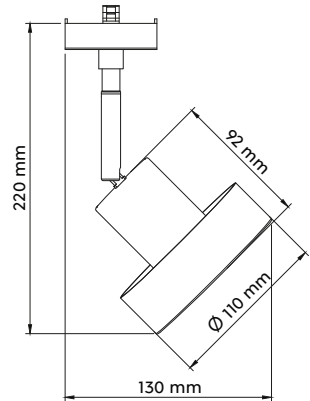

LEON

Metall · metal · metale · metaal · metal · metallo · metal · metalli · metal

STRAHLER · SPOT
excl. 1 x GU10, max. 25 W

78070107 | Nickel matt · nickel mat
78070131 | Weiß matt · white mat
78070132 | Schwarz matt · black mat

ROUBAIX

Metall · metal · metale · metaal · metal · metallo · metal · metalli · metal

STRAHLER · SPOT
incl. SMD-LED, 4 W
400 lm, 3.000 K

78150107 | Nickel matt · nickel mat
78150131 | Weiß matt · white mat
78150132 | Schwarz matt · black mat