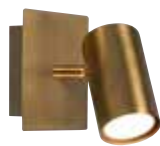

MARLEY

Metall · metal ·
metale · metaal · metal · metallo · metal · metalli · metal

04 | Altmessing · old brass

07 | Nickel matt · nickel mat

Wandleuchte · Wall lamp
↓ 18 cm, ↔ 6 cm, ↗ 8 cm
excl. 2 x GU10, max. 35 W

212400204
212400207

Strahler · Spot
↔ 77,4 x 57,4 cm, ↓ 22,4 cm
excl. 5 x GU10, max. 35 W

612400504
612400507

Empfohlen:
recommended: LED GU10, 5 W
400 lm, 3.000 K

956-55