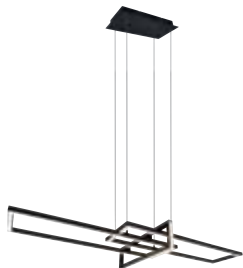

Deckenleuchte · Ceiling lamp
 ↔ 100 x 40 cm, ↑ 11,5 cm
 incl. SMD-LED, 34 W
 3.900 lm, 3.000 K
(31 = 4.100 lm, 4.000 K)

- 620310307
- 620310308
- 620310331
- 620310332

Pendelleuchte · Pendant
 ↓ max. 150 cm, ↔ 110 x 40 cm
 incl. SMD-LED, 34 W
 4.200 lm, 3.000 K
(31 = 4.400 lm, 4.000 K)

- 320310307
- 320310308
- 320310331
- 320310332

- 07** | Nickel matt · nickel mat
- 08** | Messing matt / Schwarz matt
brass matt / black mat
- 31** | Weiß matt · white mat
- 32** | Schwarz matt · black mat