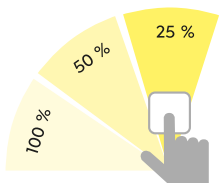

CORBIE

Schiefer, Schwarz · Shale, black ·
 Ardoise, noir · Leisteen, zwart · Pizarra, negro · Ardesia, nero ·
 Ardezie, negru · Savi, musta · łupek, czarny

SWITCH DIMMER

Wandleuchte · Wall lamp
 Ø 40 cm, ↗ 6,4 cm
 incl. SMD-LED, 27 W
 3.100 lm, 3.000 K

672810202

Wandleuchte · Wall lamp
 ↔ 40 x 40 cm, ↑ 6,4 cm
 incl. SMD-LED, 31 W
 3.600 lm, 3.000 K

672819202