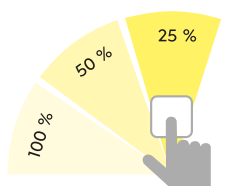

SWITCH DIMMER

Deckenleuchte · Ceiling lamp
 ↔ 71,5 x 63,5 cm, ↓ 10,5 cm
 incl. SMD-LED, 36 W
 4.300 lm, 3.000 K

673810306
 673810332