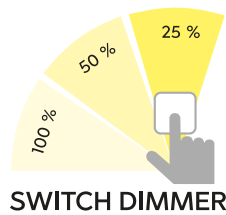

SALSA

Metall, Acryl · metal, acryl ·
 metale, acryl · metaal, acryl · metal, acrílico ·
 metallo, acrilico · metal, acrilic · metalli, akryyli · metal, akryl

Deckenleuchte · Ceiling lamp
 ↔ 115 x 40,5 cm, ↓ 6,6 cm
 incl. SMD-LED, 46 W
 5.350 lm, 2.300 + 3.000 + 4.000 K