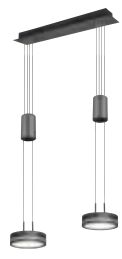

Pendelleuchte · Pendant
 ↑ 85 - 180 cm, Ø 14 cm
 incl. SMD-LED, 9 W
 1.050 lm, 3.000 K

- 326510107
- 326510108
- 326510142

Pendelleuchte · Pendant
 ↑ 85 - 150 cm, ↔ 55 x 14 cm
 incl. 2 x SMD-LED, 9 W
 2 x 1.050 lm, 3.000 K

- 326510207
- 326510208
- 326510242

Pendelleuchte · Pendant
 ↑ 85 - 150 cm, ↔ 85 x 14 cm
 incl. 3 x SMD-LED, 9 W
 3 x 1.050 lm, 3.000 K

- 326510307
- 326510308
- 326510342

Tischleuchte · Table lamp
 ↑ 25 cm, Ø 14 cm
 incl. SMD-LED, 6 W
 700 lm, 3.000 K