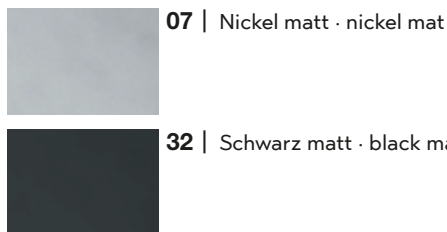

ARVIN

Metall, Nickel matt oder Schwarz matt · metal, nickel mat or black mat ·
 metale, nickel mat ou noir mat · metaal, nikkel mat of mat zwart · metal, níquel mate o estera negra ·
 metallo, nichel opaco o nero opaco · metal, nichel mat sau negru mat · metalli, harjattu teräs tai mattamusta ·
 metal, nikiel mat lub czarny mat

 RGBW Farbwechsler ·
 RGBW Colorchanging

 Lichtfarbe stufenlos einstellbar ·
 Light color infinitely variable

 Getrennt schaltbar ·
 Separately switchable

Deckenleuchte · Ceiling lamp
 ↔ max. 245 x 50 cm, ↑ 8,5 cm
 incl. SMD-LED, 22 W
 2.600 lm, 2.700 - 6.500 K
 incl. RGB-LED, 8 W